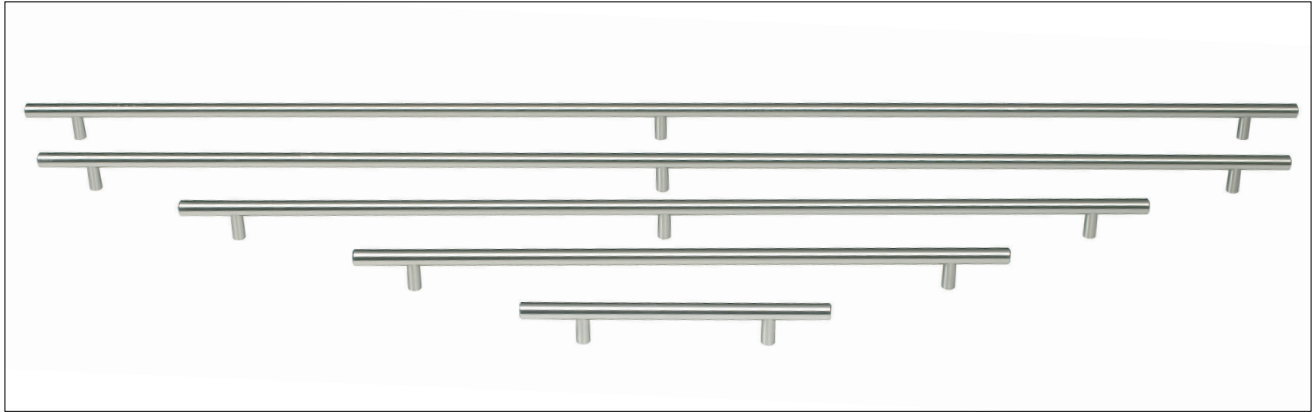

## Stanggrepen assortiment

Art. nr	Frontbreedte	Stanggreep	Boormaat	Boormaat middelste voet
2502	894 mm	838 mm	738 mm	369 mm
2503	994 mm	938 mm	838 mm	419 mm
2504	1194 mm	1138 mm	1038 mm	519 mm

Art. nr	Fronthoogte	Stanggreep	Boormaat	Boormaat middelste voet
2505	920 mm	864 mm	764 mm	382 mm
2506	1045 mm	989 mm	889 mm	444,5 mm
2507	1245 mm	1189 mm	1089 mm	544,5 mm
2508	1274 mm	1218 mm	1118 mm	559 mm
2509		228 mm	128 mm	

Art. nr	Frontbreedte	Stanggreep	Boormaat
2511	294 mm	238 mm	138 mm
2512	394 mm	338 mm	238 mm
2513	444 mm	388 mm	288 mm
2514	494 mm	438 mm	338 mm
2515	594 mm	538 mm	438 mm
2516	794 mm	738 mm	638 mm

Art. nr	Fronthoogte	Stanggreep	Boormaat
2517	456 mm	400 mm	300 mm
2518	567 mm	511 mm	411 mm
2519	709 mm	653 mm	553 mm
2520	851 mm	795 mm	695 mm