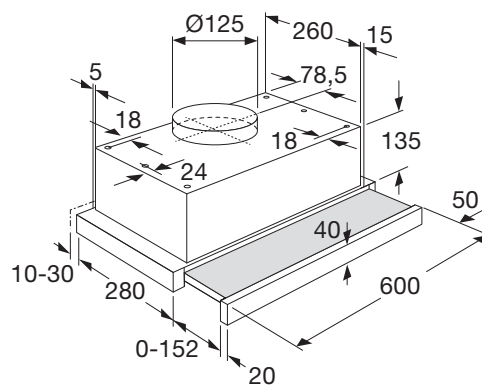

Schoonmaakgemak

- Glazen uitschuifbaar scherm voor extra kijk en schoonmaakgemak

EAN nummer

- 8715393205285