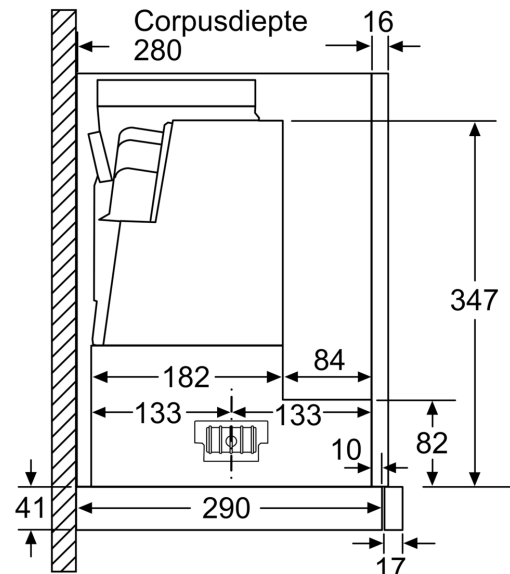

#### Technische specificaties:

- Vlakscherm comfort bevestiging
- Voor recirculatie is een koolfilter startset of een cleanAir koolfilter unit (optioneel accessoire) nodig
- Afmetingen (hxbxd):
- 42.6 cm x 89.8 cm x 29.0 cm
- Inbouwmaten (hxbxd):
- 38.5 cm x 52.4 cm x 29.0 cm
- Aansluitwaarde: 146 W
- Diameter luchtafvoeraansluiting Ø 150 mm, 120 mm
- Lengte aansluitsnoer 1.75 m
- Met de Clean Air Plus recirculatie startset (beschikbaar als optioneel

\* Volgens de EU-norm nr. 65/2014

**iQ300, Vlakscherm afzuigkappen,  
90 cm, Zilvermetaalkleurig  
LI97SA531**

**Maatschetsen**

Diepteaanpassing van de filterafzuigkap afzuigkap tot 29 mm mogelijk  
Afmeting in mm

Afmeting in mm

Bij montage van de 90 cm vlakke afzuigkap in een 90 cm brede bovenkast is een montageset noodzakelijk. De beide montagebeugels worden links en rechts in het meubel vast geschroefd. Montage volgens slabloon.  
Afmeting in mm

Afmeting in mm

Maatschetsen