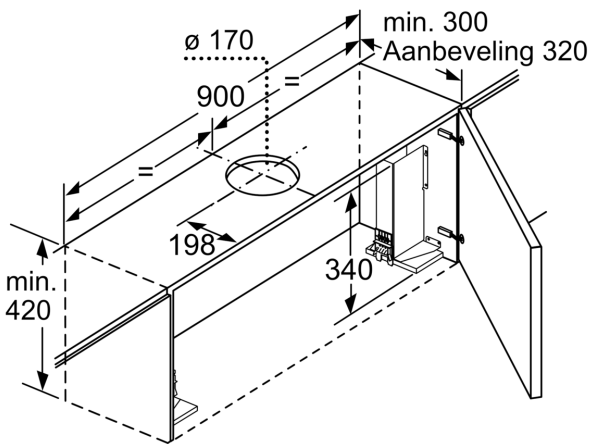

\* Volgens de EU-norm nr. 65/2014

**iQ300, Vlakscherm afzuigkappen,  
90 cm, Zilvermetaalkleurig  
LI97SA531**

**Maatschetsen**

Diepteaanpassing van de filterafzuigkap afzuigkap tot 29 mm mogelijk  
Afmeting in mm

Afmeting in mm

Bij montage van de 90 cm vlakke afzuigkap in een 90 cm brede bovenkast is een montageset noodzakelijk. De beide montagebeugels worden links en rechts in het meubel vast geschroefd. Montage volgens slabloon.  
Afmeting in mm

Afmeting in mm

Maatschetsen