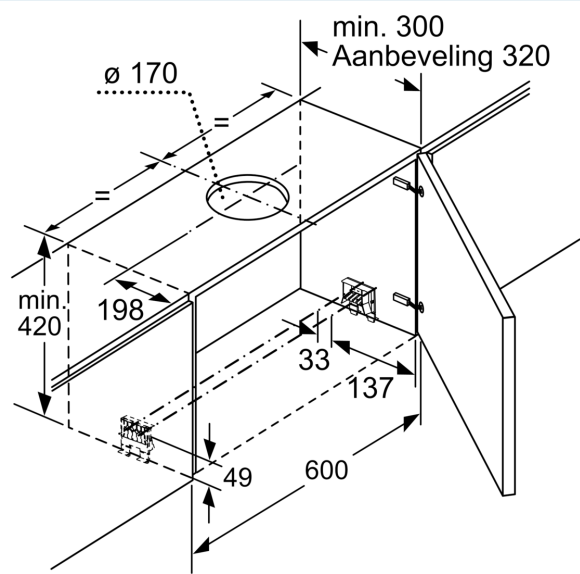

#### Technische specificaties:

- Vlakscherm comfort bevestiging
- Voor recirculatie is een koolfilter startset of een cleanAir koolfilter unit (optioneel accessoire) nodig
- Afmetingen (hxbxd):
- 42.6 cm x 89.8 cm x 29.0 cm
- Inbouwmaten (hxbxd):
- 38.5 cm x 52.4 cm x 29.0 cm
- Aansluitwaarde: 146 W
- Diameter luchtafvoeraansluiting Ø 150 mm, 120 mm
- Lengte aansluitsnoer 1.75 m
- Met de Clean Air Plus recirculatie startset (beschikbaar als optioneel

\* Volgens de EU-norm nr. 65/2014

**iQ300, Vlakscherm afzuigkappen,  
90 cm, Zilvermetaalkleurig  
LI97SA531**

**Maatschetsen**

Diepteaanpassing van de filterafzuigkap afzuigkap tot 29 mm mogelijk  
Afmeting in mm

Afmeting in mm

Maatschetsen