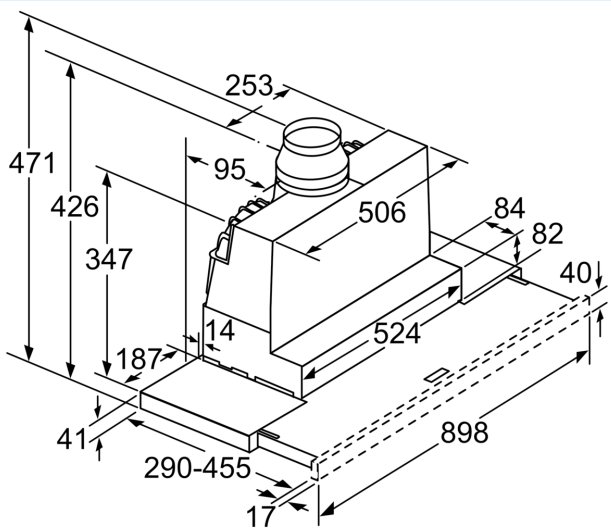

**iQ300, Vlakscherm afzuigkappen,
90 cm, Zilvermetaalkleurig
LI97SA531**

Maatschetsen

Diepteaanpassing van de filterafzuigkap afzuigkap tot 29 mm mogelijk
Afmeting in mm