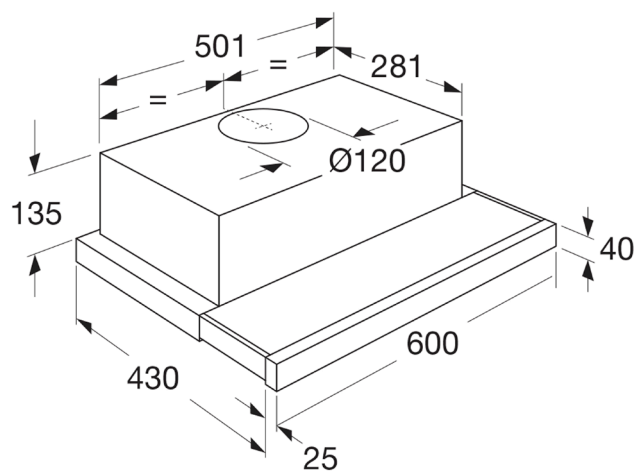

## T4335TRVS MOTORLOZE VLAKSCHERM AFZUIGKAP (60 CM)

- geschikt voor centraal afzuigstelsysteem
- afvoer aan bovenzijde
- 2 aluminium cassettefilters
- frontlijst rvs
- frontlijst te vervangen door lichtlijst
- volvlakafzuiging
- elektrisch bediende klep voor open en dicht

- diameter afvoer 120 mm
- aansluitwaarde 61 W
- verlichting (halogeen) 2 x 28 W

EAN NR: 8715393123992