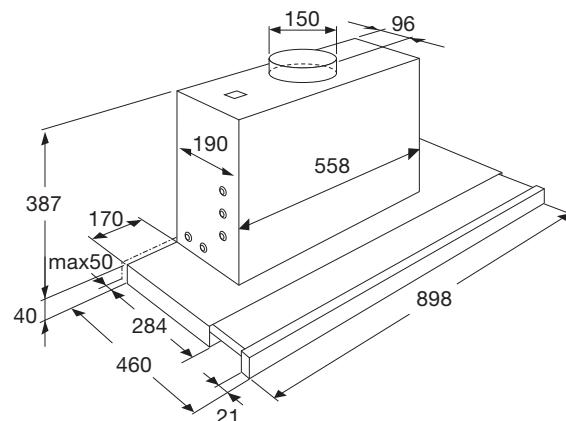

EAN nummer

- 8715393174567