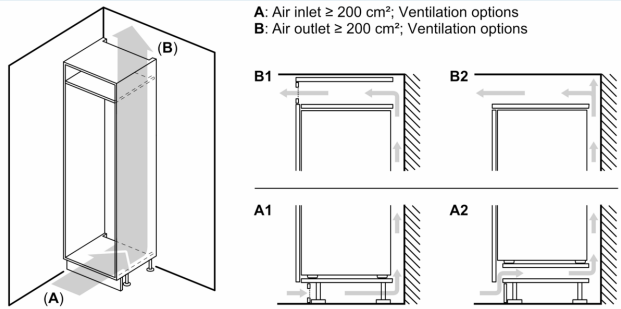

Vershoudsysteem:

- 1 Fresh-lade

Technische specificaties:

- Inbouwmaten (hxbxd):
- 102.5 x 56 x 55 cm
- Afmetingen (hxbxd):
- 102 x 54 x 55 cm
- Klimaatklasse: SN-ST
- Draairichting deur rechts, wisselbaar
- Netspanning 220 - 240 V

Toebehoren:

- eiervak

iQ300, Inbouw koelkast, 102.5 x 56 cm, Vlakscharnier
KI31RSFEO

Maatschetsen

Maximaal toegestaan gewicht van de fronten van de eenheden
Gemonteerde fronten van eenheden die het toegestane gewicht overschrijden kunnen schade veroorzaken en resulteren in functionele beperkingen van de scharnieren