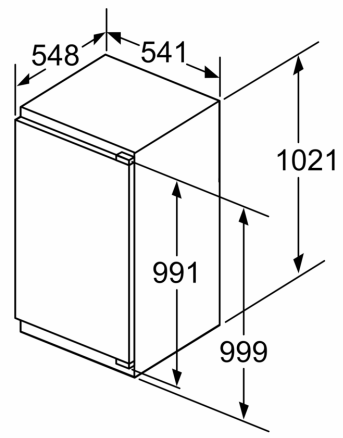

Vershoudsysteem:

- 1 Fresh-lade

Technische specificaties:

- Inbouwmaten (hxbxd):
- 102.5 x 56 x 55 cm
- Afmetingen (hxbxd):
- 102 x 54 x 55 cm
- Klimaatklasse: SN-ST
- Draairichting deur rechts, wisselbaar
- Netspanning 220 - 240 V

Toebehoren:

- eiervak

iQ300, Inbouw koelkast, 102.5 x 56 cm, Vlakscharnier
KI31RSFEO

Maatschetsen

Maximaal toegestaan gewicht van de fronten van de eenheden
Gemonteerde fronten van eenheden die het toegestane gewicht overschrijden kunnen schade veroorzaken en resulteren in functionele beperkingen van de scharnieren

A: Gewicht
A: Hoogte van de apparaatdeur inclusief scharnieren in mm
B: Ongedempt scharnier, eenheidfront in kg
C: Gedempt scharnier, front van de eenheid in kg
D: Aanvullende mogelijke belasting in kg met heavy load set

A	B	C	D
1500-1750	22	22	B+5 / C+5
720-1400	19	19	
A1	15	19	
A2	15	19	

Afmeting in mm

Afmeting in mm

Afmeting in mm
Aanbeveling tussenruimtes voor vlakscharnier

F	R	X
16-19	0-3	2,5
20	0-1	3
	2-3	2,5
21	0-1	3
	2-3	2,5
22	0	4
	1	3,5
	2-3	3