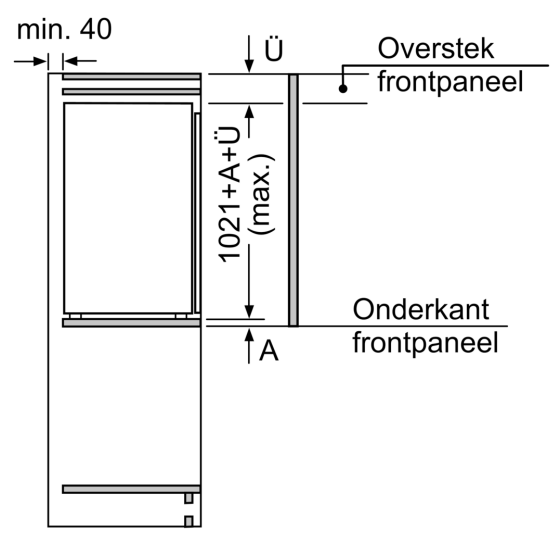

Afmeting in mm