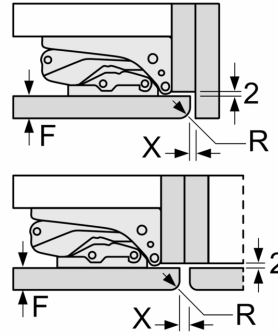

A	B	C	D
1500-1750	22	22	B+5 / C+5
720-1400	19	19	
A1	15	19	
A2	15	19	

Afmeting in mm

Afmeting in mm

Afmeting in mm
Aanbeveling tussenruimtes voor vlakscharnier

F	R	X
16-19	0-3	2,5
20	0-1	3
	2-3	2,5
21	0-1	3
	2-3	2,5
22	0	4
	1	3,5
	2-3	3

De in de tabel aanbevolen tussenruimtes moeten worden aangehouden, om een botsingsvrije opening van de apparaatdeuren te waarborgen en beschadiging aan keukenmeubels te vermijden.