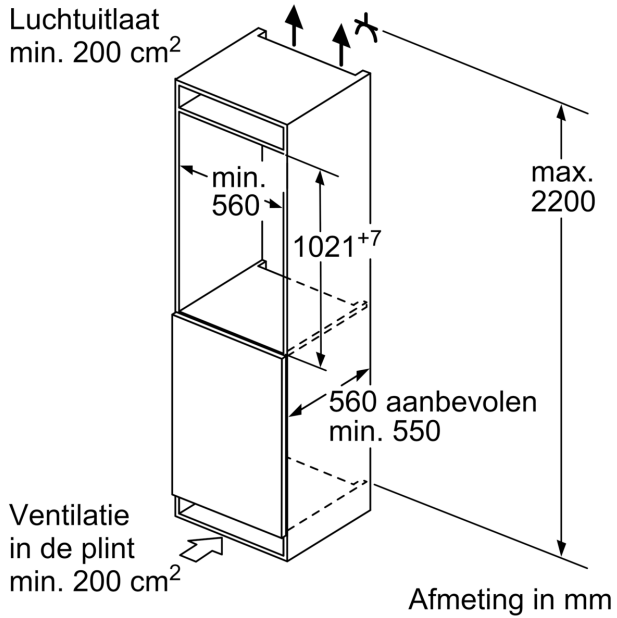

Afmeting in mm
Aanbeveling tussenruimtes voor vlakscharnier

F	R	X
16-19	0-3	2,5
20	0-1	3
	2-3	2,5
21	0-1	3
	2-3	2,5
22	0	4
	1	3,5
	2-3	3

De in de tabel aanbevolen tussenruimtes moeten worden aangehouden, om een botsingsvrije opening van de apparaatdeuren te waarborgen en beschadiging aan keukenmeubels te vermijden.