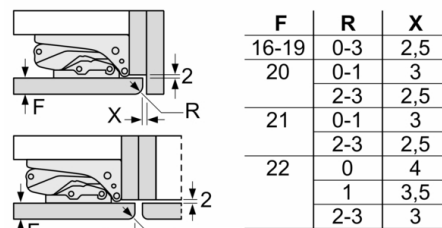

**Serie 8, Inbouw koel-vriescombinatie, 177.2
x 55.8 cm, Vlakscharnier met SoftClose
KIF87SDB0**

De aangegeven meubeldeurmaten gelden voor een deurnaad van 4 mm.
Afmeting in mm

Afmeting in mm
Aanbeveling tussenruimtes voor vlakscharnier