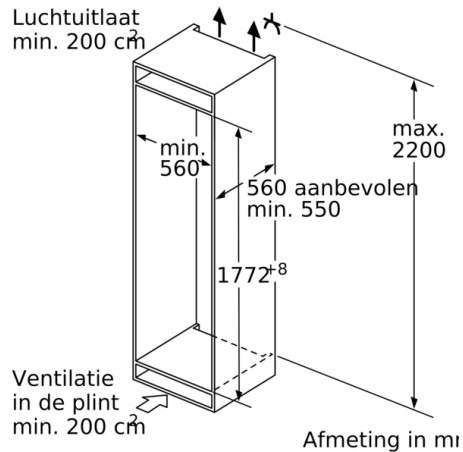

**Serie 8, Inbouw koel-vriescombinatie, 177.2
x 55.8 cm, Vlakscharnier met SoftClose
KIF87SDB0**