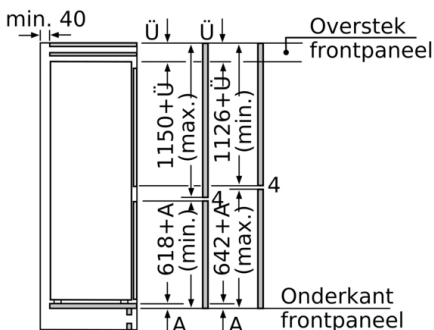

**Serie 8, Inbouw koel-vriescombinatie, 177.2
x 55.8 cm, Vlakscharnier met SoftClose
KIF87SDB0**