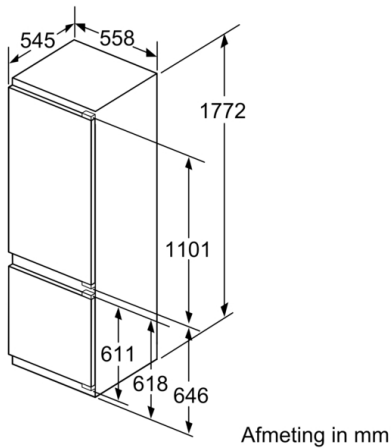

Technische specificaties:

- Inbouwmaten (hxbxd): 177.5 x 56 x 55 cm
- Afmetingen (hxbxd): 177 x 56 x 55 cm
- Klimaatklasse: SN-ST
- Draairichting deur rechts, verwisselbaar
- Aansluitwaarde: 90 W
- Netspanning 220 - 240 V

**Serie 8, Inbouw koel-vriescombinatie, 177.2
x 55.8 cm, Vlakscharnier met SoftClose
KIF87SDB0**

De aangegeven meubeldeurmaten gelden voor een deurnaad van 4 mm.
Afmeting in mm

Afmeting in mm
Aanbeveling tussenruimtes voor vlakscharnier