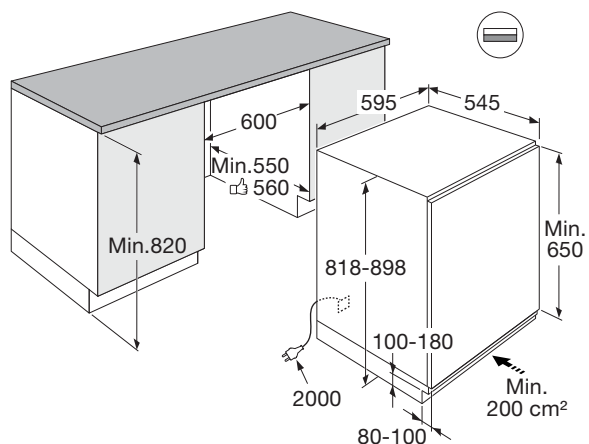

EAN nummer: 8715393352781