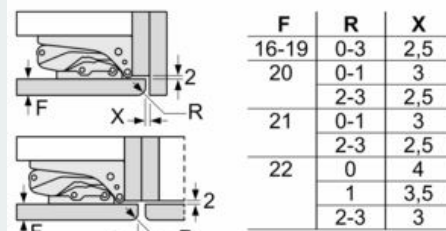

Vershoudsysteem:

- 1 Fresh-lade

Technische specificaties:

- Inbouwmaten (hxbxd):
- 88 x 56 x 55 cm
- Afmetingen (hxbxd):
- 87 x 54 x 55 cm
- Klimaatklasse: SN-ST
- Draairichting deur rechts, wisselbaar
- Netspanning 220 - 240 V

Toebehoren:

- 3 x eiervak

iQ300, Inbouw koelkast, 88 x 56 cm, Vlakscharnier KI21R2FE0

Maatschetsen

Afmeting in mm Aanbeveling tussenruimtes voor vlakscharnier

De in de tabel aanbevolen tussenruimtes moeten worden aangehouden, om een botsingsvrije opening van de apparaatdeuren te waarborgen en beschadiging aan keukenmeubels te vermijden.