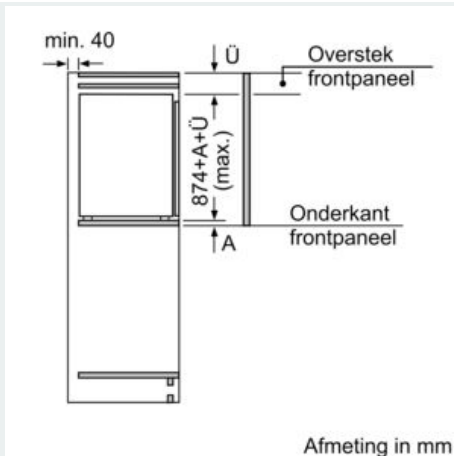

Vershoudsysteem:

- 1 Fresh-lade

Technische specificaties:

- Inbouwmaten (hxbxd):
- 88 x 56 x 55 cm
- Afmetingen (hxbxd):
- 87 x 54 x 55 cm
- Klimaatklasse: SN-ST
- Draairichting deur rechts, wisselbaar
- Netspanning 220 - 240 V

Toebehoren:

- 3 x eiervak

iQ300, Inbouw koelkast, 88 x 56 cm, Vlakscharnier KI21R2FE0

Maatschetsen

Afmeting in mm Aanbeveling tussenruimtes voor vlakscharnier

De in de tabel aanbevolen tussenruimtes moeten worden aangehouden, om een botsingsvrije opening van de apparaatdeuren te waarborgen en beschadiging aan keukenmeubels te vermijden.