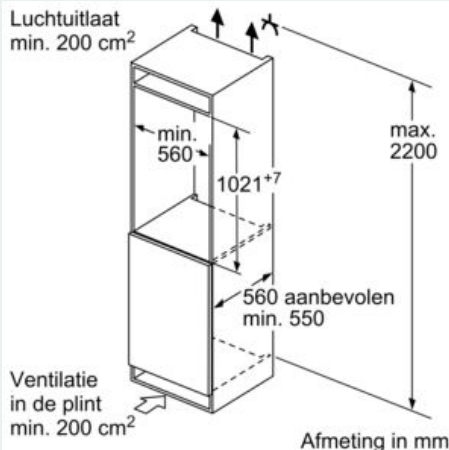

**Vershoudsysteem:**

- 1 hyperFresh-lade met vochtigheidsregeling: groente en fruit blijven langer vers
- 

**4-Sterren vriesruimte:****Technische specificaties:**

- Inbouwmaten (hxbxd):
- 102.5 x 56 x 55 cm
- Afmetingen (hxbxd):
- 102 x 56 x 55 cm
- Klimaatklasse: SN-ST
- Netspanning 220 - 240 V

**Toebehoren:**

- 3 x eiervak

## iQ500, Inbouw koelkast, 102.5 x 56 cm, Vlakscharnier met softClose KI31RSDD1

### Maatschetsen

Afmeting in mm

Afmeting in mm

Afmeting in mm

Afmeting in mm

Aanbeveling tussenruimtes voor vlakscharnier

F	R	X
16-19	0-3	2,5
20	0-1	3
	2-3	2,5
21	0-1	3
	2-3	2,5
22	0	4
	1	3,5
	2-3	3

De in de tabel aanbevolen tussenruimtes moeten worden aangehouden, om een botsingsvrije opening van de apparaatdeuren te waarborgen en beschadiging aan keukenmeubels te vermijden.