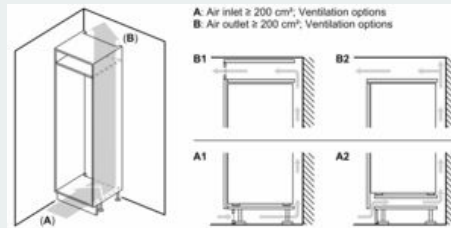

### Maatschetsen

Afmeting in mm

Afmeting in mm

Afmeting in mm

Afmeting in mm

Aanbeveling tussenruimtes voor vlakscharnier

F	R	X
16-19	0-3	2,5
20	0-1	3
	2-3	2,5
21	0-1	3
	2-3	2,5
22	0	4
	1	3,5
	2-3	3

De in de tabel aanbevolen tussenruimtes moeten worden aangehouden, om een botsingsvrije opening van de apparaatdeuren te waarborgen en beschadiging aan keukenmeubels te vermijden.