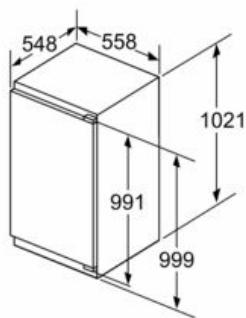

**Vershoudsysteem:**

- 1 hyperFresh-lade met vochtigheidsregeling: groente en fruit blijven langer vers
- 

**4-Sterren vriesruimte:****Technische specificaties:**

- Inbouwmaten (hxbxd):
- 102.5 x 56 x 55 cm
- Afmetingen (hxbxd):
- 102 x 56 x 55 cm
- Klimaatklasse: SN-ST
- Netspanning 220 - 240 V

### Maatschetsen

Afmeting in mm

Afmeting in mm

Afmeting in mm

Afmeting in mm

Aanbeveling tussenruimtes voor vlakscharnier

F	R	X
16-19	0-3	2,5
20	0-1	3
	2-3	2,5
21	0-1	3
	2-3	2,5
22	0	4
	1	3,5
	2-3	3

De in de tabel aanbevolen tussenruimtes moeten worden aangehouden, om een botsingsvrije opening van de apparaatdeuren te waarborgen en beschadiging aan keukenmeubels te vermijden.