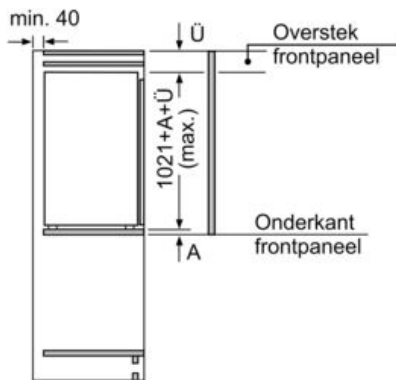

iQ500, Inbouw koelkast, 102.5 x 56 cm, Vlakscharnier met softClose KI31RSDD1

Maatschetsen

Afmeting in mm