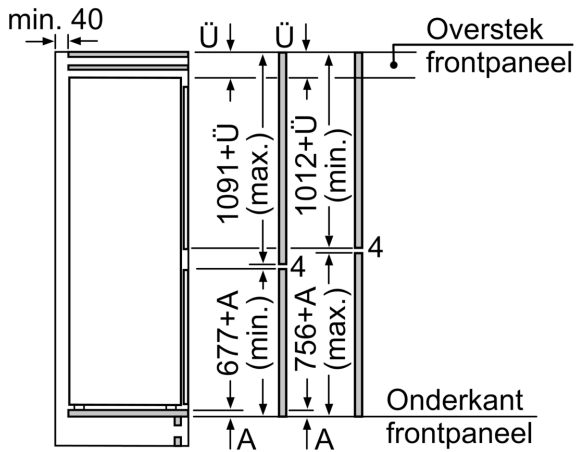

Technische specificaties:

- Inbouwmaten (hxbxd):
- 177.5 x 56 x 55 cm
- Afmetingen (hxbxd):
- 177 x 54 x 55 cm
- Klimaatklasse: SN-ST
- Draairichting deur rechts, wisselbaar
- Netspanning 220 - 240 V
- Lengte voedingskabel: 230 cm

Toebehoren:

- eiervak, ijsblokjesvorm

iQ100, Inbouw
 koel-vriescombinatie, 177.2 x
 54.1 cm, Sleepdeur
 KI86NNSE0

Maatschetsen

Afmeting in mm

De aangegeven meubeldeurmaten gelden voor een deurnaad van 4 mm.