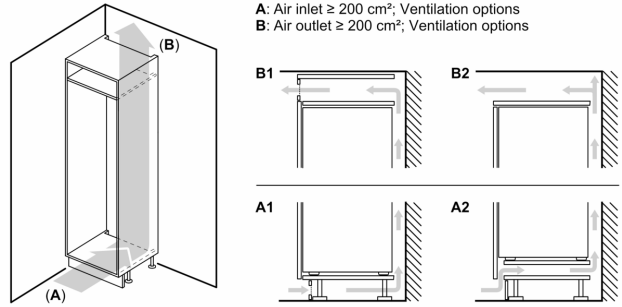

Afmeting in mm