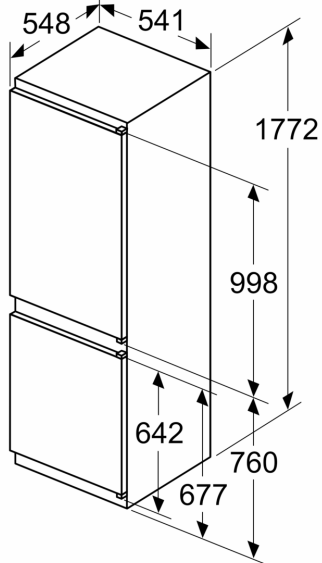

Technische specificaties:

- Inbouwmaten (hxbxd):
- 177.5 x 56 x 55 cm
- Afmetingen (hxbxd):
- 177 x 54 x 55 cm
- Klimaatklasse: SN-ST
- Draairichting deur rechts, wisselbaar
- Netspanning 220 - 240 V
- Lengte voedingskabel: 230 cm

Toebehoren:

- eiervak, ijsblokjesvorm

iQ100, Inbouw
 koel-vriescombinatie, 177.2 x
 54.1 cm, Sleepdeur
 KI86NNSE0

Maatschetsen

Afmeting in mm

De aangegeven meubeldeurmaten gelden voor een deurnaad van 4 mm.

Afmeting in mm

Afmeting in mm