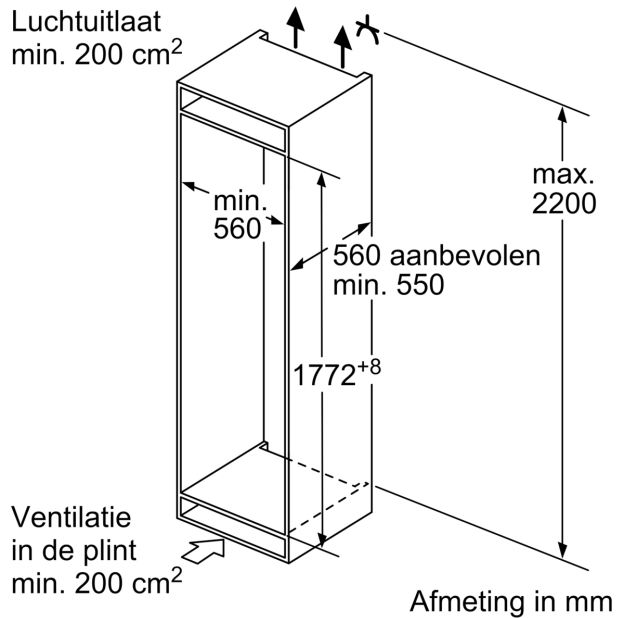

Uitrusting

Technische Data

Energieklasse:	E
Gemiddeld jaarlijks energieverbruik in kilowattuur per jaar (kWh/a): 234 kWh/annum	
Totale volume van de vriescompartimenten:	76 l
Totale volume van de koelcompartimenten:	184 l
Geluidsniveau:	35 dB(A) re 1 pW
Geluidsniveaurooster:	B
Inbouw/vrijstaand:	Inbouw
Meubelkeur opties:	Niet mogelijk
Hoogte:	1772 mm
Breedte:	541 mm
Diepte:	548 mm
Inbouwafmetingen (hxbxd):	1775.0 x 560 x 550 mm
Nettogewicht:	50.9 kg
Minimale smeltveiligheid:	10 A
Deurscharnier:	Rechts, om te draaien
Spanning:	220-240 V
Frequentie:	50 Hz
Lengte elektriciteits snoer:	230.0 cm
Aantal compressoren:	1
Aantal afzonderlijke koelsystemen:	1
Ventilator vriesgedeelte:	Nee
Deurscharnieren verwisselbaar:	Ja
Aantal verstelbare draagplateaus in koelgedeelte:	3
Flessenrooster:	Nee
No-frost systeem:	Vriezer
Type installatie:	Vrijstaand
Soort scharnier:	Sleepdeur

Technische specificaties:

- Inbouwmaten (hxbxd):
- 177.5 x 56 x 55 cm
- Afmetingen (hxbxd):
- 177 x 54 x 55 cm
- Klimaatklasse: SN-ST
- Draairichting deur rechts, wisselbaar
- Netspanning 220 - 240 V
- Lengte voedingskabel: 230 cm

Toebehoren:

- eiervak, ijsblokjesvorm

iQ100, Inbouw
 koel-vriescombinatie, 177.2 x
 54.1 cm, Sleepdeur
 KI86NNSE0

Maatschetsen

Afmeting in mm

De aangegeven meubeldeurmaten gelden voor een deurnaad van 4 mm.

Afmeting in mm

Afmeting in mm