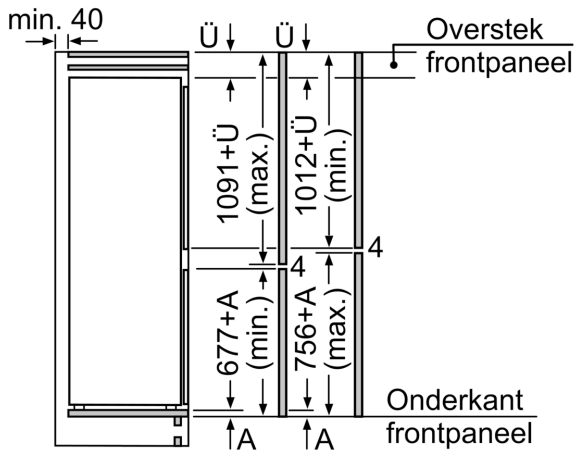

Technische specificaties:

- Inbouwmaten (hxbxd):
- 177.5 x 56 x 55 cm
- Afmetingen (hxbxd):
- 177 x 54 x 55 cm
- Klimaatklasse: SN-ST
- Verstelbare pootjes aan de voorzijde; achterzijde op rolletjes
- Draairichting deur rechts, wisselbaar
- Netspanning 220 - 240 V
- Lengte voedingskabel: 230 cm

Toebehoren:

- eiervak, ijsblokjesvorm

iQ100, Inbouw
 koel-vriescombinatie, 177.2 x
 54.1 cm, Sleepdeur
 KI86V5SE0

Maatschetsen

Afmeting in mm

De aangegeven meubeldeurmaten gelden voor een deurnaad van 4 mm.