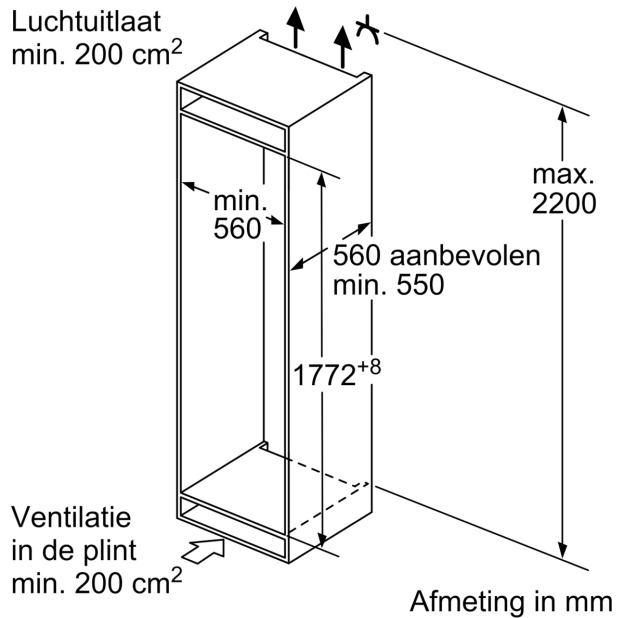

Uitrusting

Technische Data

Energieklasse:	E
Gemiddeld jaarlijks energieverbruik in kilowattuur per jaar (kWh/a): 229 kWh/annum	
Totale volume van de vriescompartimenten:	84 l
Totale volume van de koelcompartimenten:	183 l
Geluidsniveau:	35 dB(A) re 1 pW
Geluidsniveauroep:	B
Inbouw/vrijstaand:	Inbouw
Meubelkeur opties:	Niet mogelijk
Hoogte:	1772 mm
Breedte:	541 mm
Diepte:	548 mm
Inbouwafmetingen (hxbxd):	1775.0 x 560 x 550 mm
Nettogewicht:	50.9 kg
Minimale smeltveiligheid:	10 A
Deurscharnier:	Rechts, om te draaien
Spanning:	220-240 V
Frequentie:	50 Hz
Lengte elektriciteits snoer:	230.0 cm
Aantal compressoren:	1
Aantal afzonderlijke koelsystemen:	1
Ventilator vriesgedeelte:	Nee
Deurscharnieren verwisselbaar:	Ja
Aantal verstelbare draagplateaus in koelgedeelte:	3
Flessenrooster:	Nee
No-frost systeem:	Nee
Type installatie:	Vrijstaand
Soort scharnier:	Sleepdeur

Technische specificaties:

- Inbouwmaten (hxbxd):
- 177.5 x 56 x 55 cm
- Afmetingen (hxbxd):
- 177 x 54 x 55 cm
- Klimaatklasse: SN-ST
- Verstelbare pootjes aan de voorzijde; achterzijde op rolletjes
- Draairichting deur rechts, wisselbaar
- Netspanning 220 - 240 V
- Lengte voedingskabel: 230 cm

Toebehoren:

- eiervak, ijsblokjesvorm

iQ100, Inbouw
 koel-vriescombinatie, 177.2 x
 54.1 cm, Sleepdeur
 KI86V5SE0

Maatschetsen

Afmeting in mm

De aangegeven meubeldeurmaten gelden voor een deurnaad van 4 mm.

Afmeting in mm

Afmeting in mm