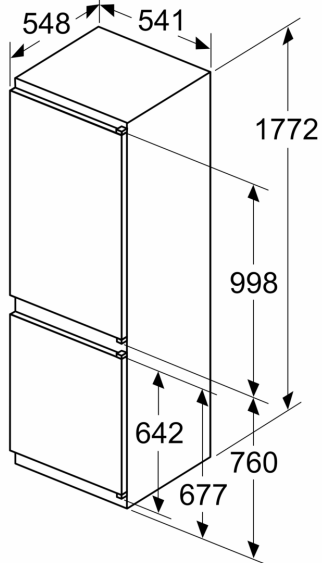

Uitrusting

Technische Data

Energieklasse:	E
Gemiddeld jaarlijks energieverbruik in kilowattuur per jaar (kWh/a): 229 kWh/annum	
Totale volume van de vriescompartimenten:	84 l
Totale volume van de koelcompartimenten:	183 l
Geluidsniveau:	35 dB(A) re 1 pW
Geluidsniveauroep:	B
Inbouw/vrijstaand:	Inbouw
Meubelkeur opties:	Niet mogelijk
Hoogte:	1772 mm
Breedte:	541 mm
Diepte:	548 mm
Inbouwafmetingen (hxbxd):	1775.0 x 560 x 550 mm
Nettogewicht:	50.9 kg
Minimale smeltveiligheid:	10 A
Deurscharnier:	Rechts, om te draaien
Spanning:	220-240 V
Frequentie:	50 Hz
Lengte elektriciteits snoer:	230.0 cm
Aantal compressoren:	1
Aantal afzonderlijke koelsystemen:	1
Ventilator vriesgedeelte:	Nee
Deurscharnieren verwisselbaar:	Ja
Aantal verstelbare draagplateaus in koelgedeelte:	3
Flessenrooster:	Nee
No-frost systeem:	Nee
Type installatie:	Vrijstaand
Soort scharnier:	Sleepdeur

Technische specificaties:

- Inbouwmaten (hxbxd):
- 177.5 x 56 x 55 cm
- Afmetingen (hxbxd):
- 177 x 54 x 55 cm
- Klimaatklasse: SN-ST
- Verstelbare pootjes aan de voorzijde; achterzijde op rolletjes
- Draairichting deur rechts, wisselbaar
- Netspanning 220 - 240 V
- Lengte voedingskabel: 230 cm

Toebehoren:

- eiervak, ijsblokjesvorm

iQ100, Inbouw
 koel-vriescombinatie, 177.2 x
 54.1 cm, Sleepdeur
 KI86V5SE0

Maatschetsen

Afmeting in mm

De aangegeven meubeldeurmaten gelden voor een deurnaad van 4 mm.

Afmeting in mm

Afmeting in mm