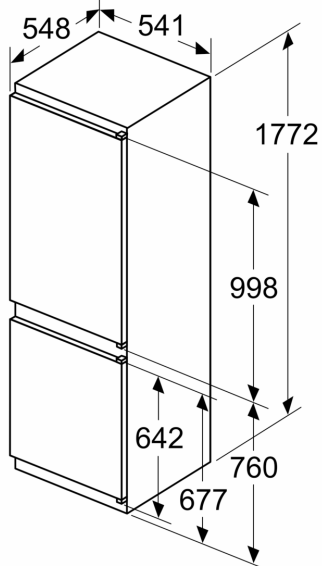

Technische Data

Energieklasse:	E
Gemiddeld jaarlijks energieverbruik in kilowattuur per jaar (kWh/∅34 kWh/annum	
Totale volume van de vriescompartimenten:	76 l
Totale volume van de koelcompartimenten:	184 l
Geluidsniveau:	35 dB(A) re 1 pW
Geluidsniveauroep:	B
Type constructie:	Inbouw
Meubeldeur opties:	Niet mogelijk
Hoogte:	1772 mm
Breedte:	541 mm
Diepte:	548 mm
Inbouwafmetingen (hxbxd):	1775.0 x 560 x 550 mm
Nettogewicht:	50.8 kg
Minimale smeltveiligheid:	10 A
Deurscharnier:	Rechts verwisselbaar
Spanning:	220-240 V
Frequentie:	50 Hz
Lengte elektriciteits snoer:	230.0 cm
Aantal compressoren:	1
Aantal afzonderlijke koelsystemen:	1
Ventilator vriesgedeelte:	Nee
Deurscharnieren verwisselbaar:	Ja
Aantal verstelbare draagplateaus in koelgedeelte:	3
Flessenrooster:	Nee
No-frost systeem:	Vriezer
Type installatie:	Vrijstaand
Soort scharnier:	Sleepdeur

Technische specificaties:

- Inbouwmaten (hxbxd):
- 177.5 x 56 x 55 cm
- Afmetingen (hxbxd):
- 177 x 54 x 55 cm
- Klimaatklasse: SN-ST
- Verstelbare pootjes aan de voorzijde; achterzijde op rolletjes
- Draairichting deur rechts, verwisselbaar
- Netspanning 220 - 240 V
- Lengte voedingskabel: 230 cm

Toebehoren:

- eiervak, ijsblokjesvorm

Serie 2, Inbouw
koel-vriescombinatie, 177.2 x 54.1
cm, Sleepdeur
KIN86NSE0

Afmeting in mm

De aangegeven meubeldeurmaten gelden voor een deurnaad van 4 mm.

Afmeting in mm