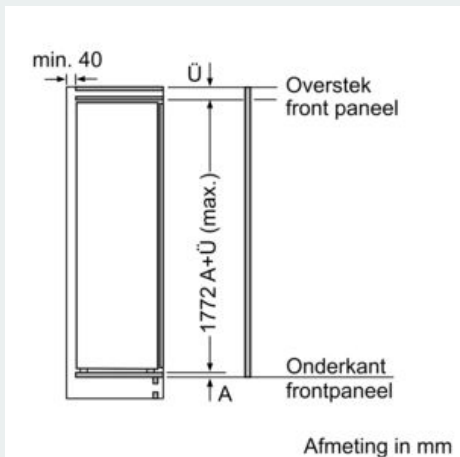

Vershoudsysteem:

- 1 hyperFresh plus lade op uitschuifrails met vochtigheidsregeling: groente en fruit blijven tot wel 2 keer langer vers
- 1 Fresh lade op uitschuifrails

Technische specificaties:

- Inbouwmaten (hxbxd):
- 177.5 x 56 x 55 cm
- Klimaatklasse: SN-ST
- Aansluitwaarde: 90 W
- Netspanning 220 - 240 V

Toebehoren:

- eiervak

iQ500, Inbouw koelkast, 177.5 x 56 cm, soft close plat scharnier KI81RSDE0

Maatschetsen

Maximaal toegestaan gewicht van de meubelfronten

Gemonteerde meubeldeuren, die het toegestane gewicht overschrijden, kunnen tot beschadigingen en functiebeperkingen van het scharnier leiden.