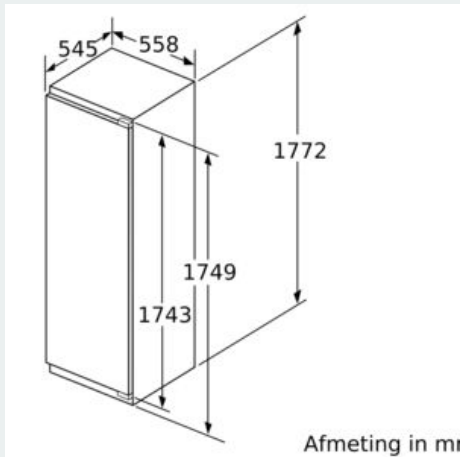

Vershoudsysteem:

- 1 hyperFresh plus lade op uitschuifrails met vochtigheidsregeling: groente en fruit blijven tot wel 2 keer langer vers
- 1 Fresh lade op uitschuifrails

Technische specificaties:

- Inbouwmaten (hxbxd):
- 177.5 x 56 x 55 cm
- Klimaatklasse: SN-ST
- Aansluitwaarde: 90 W
- Netspanning 220 - 240 V

Toebehoren:

- eiervak

iQ500, Inbouw koelkast, 177.5 x 56 cm, soft close plat scharnier KI81RSDE0

Maatschetsen

Maximaal toegestaan gewicht van de meubelfronten

Gemonteerde meubeldeuren, die het toegestane gewicht overschrijden, kunnen tot beschadigingen en functiebeperkingen van het scharnier leiden.