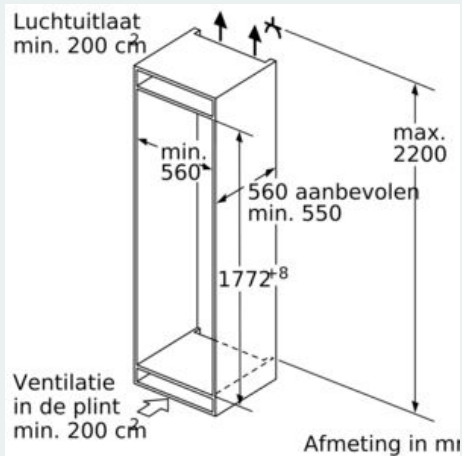

Algemene informatie:

- Akoestisch alarmsignaal bij geopende deur
- Nauwkeurige elektronische temperatuurregeling
- Vlakscharniersysteem, softClose deursluiting

Koelruimte:

- Netto inhoud koelruimte: 319 liter
- superKoelen
- 7 Veiligheidsglas plateaus (6 in hoogte verstelbaar), waarvan 1 variabel plateau van veiligheidsglas, 2 glasplateaus uitschuifbaar
- 6 Deurvakken, waarvan 1 met botervakje
- LED verlichting
- Verchromd flessenrooster

Vershoudsysteem:

- 1 hyperFresh plus lade op uitschuifrails met vochtigheidsregeling: groente en fruit blijven tot wel 2 keer langer vers
- 1 Fresh lade op uitschuifrails

Technische specificaties:

- Inbouwmaten (hxbxd):
- 177.5 x 56 x 55 cm
- Klimaatklasse: SN-ST
- Aansluitwaarde: 90 W
- Netspanning 220 - 240 V

Toebehoren:

- eiervak

iQ500, Inbouw koelkast, 177.5 x 56 cm, soft close plat scharnier KI81RSDE0

Maatschetsen

Maximaal toegestaan gewicht van de meubelfronten

Gemonteerde meubeldeuren, die het toegestane gewicht overschrijden, kunnen tot beschadigingen en functiebeperkingen van het scharnier leiden.