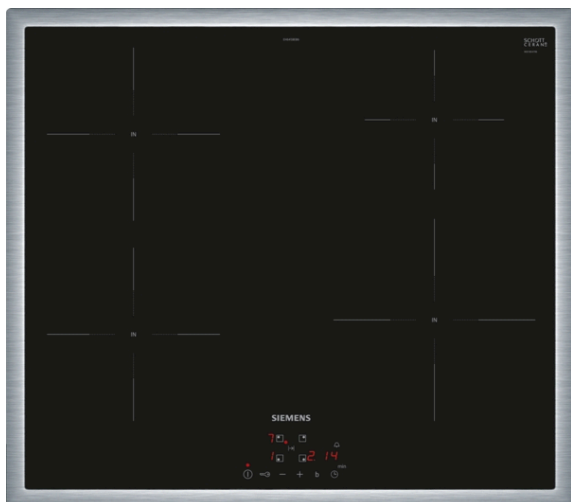

iQ100, Inductiekookplaat, 60 cm EH645BEB6E

De inductiekookplaat - voor sneller, veiliger, schoner en zuiniger koken.

- ✓ touchControl: eenvoudige bediening van de kookplaat.
- ✓ powerBoost: verhoogt het vermogen van een inductiezone met tot wel 50%.
- ✓ Timer met uitschakelfunctie: schakelt de kookzone uit na de ingestelde tijd.
- ✓ Kinderslot: vergrendelt alle kookzones tegen onbedoelde handelingen.
- ✓ Inductie: maakt koken sneller, veiliger, schoner en energiezuiniger.

Uitrusting

Technische Data

Productnaam/ Productfamilie : kookplaat glaskeramiek
 Uitvoering : Inbouw
 Energiesoort : Elektrisch
 Aantal zones dat tegelijk kan worden gebruikt : 4
 Inbouwafmetingen (hxbxd) : 55 x 560-560 x 490-500 mm
 Breedte apparaat : 583 mm
 Afmetingen (HxBxD) : 55 x 583 x 513 mm
 Afmetingen inclusief verpakking hxbxd : 126 x 753 x 608 mm
 Nettogewicht : 12,0 kg
 Brutogewicht : 14,2 kg
 Restwarmte indicator : Apart
 Positie bedieningspaneel : Front
 Materiaal vangschaal : Glaskeramisch
 Kleur oppervlak : RVS, Zwart
 Lengte elektriciteits snoer : 110 cm
 EAN-code : 4242003934746
 Spanning : 220-240 V
 Frequentie : 50; 60 Hz

Uitrusting

Flexibiliteit kookzones

- 60 cm: ruimte voor 4 potten of pannen.
- Kookzone linksvoor: 180 mm, 1.8 kW (max. vermogen 3.1 kW)
- Kookzone linksachter: 180 mm, 1.8 kW (max. vermogen 3.1 kW)
- Kookzone rechtsvoor: 210 mm, 2.2 kW (max. vermogen 3.7 kW)
- Kookzone rechtsachter: 145 mm, 1.4 kW (max. vermogen 2.2 kW)