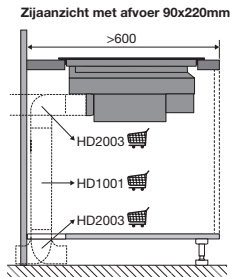

Veiligheid

- Inductiekookplaat met kinderslot en restwarmte indicatie
- Kookduurbegrenzing
- Veiligheidsuitschakeling bij extreem water overloop of oververhitting

EAN nummer: 8715393361004

Disclaimer: Wijzigingen en typfouten voorbehouden.
Raadpleeg voor actuele en uitgebreide informatie pelgrim.nl

Inductiekookplaat met afzuiging, 83 cm breed

Type: IKR8083M

EAN nummer: 8715393361004

Disclaimer: Wijzigingen en typfouten voorbehouden.
Raadpleeg voor actuele en uitgebreide informatie pelgrim.nl

Inductiekookplaat met afzuiging, 83 cm breed