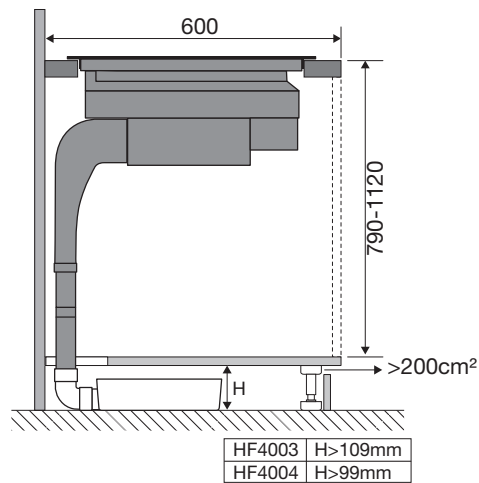

Specificaties inductiekookplaat

- 2 x flexzone (voor met achter gekoppeld 39 x 21 cm) -
50 - 3700 W
- 1 x kookzone Ø 16,0 cm - 30 - 2200 W
- 1 x kookzone Ø 21,0 cm - 50 - 3700 W
- 10 standen per kookzone (inclusief boostfunctie)
- Boostfunctie; tijdelijk extra hoge inductiecapaciteit

Inductiekookplaat met afzuiging, 83 cm breed

Type: IKR8083M

EAN nummer: 8715393361004

Disclaimer: Wijzigingen en typfouten voorbehouden.
Raadpleeg voor actuele en uitgebreide informatie pelgrim.nl

Inductiekookplaat met afzuiging, 83 cm breed

Type: IKR8083M

Zijaanzicht met afvoer 90x220mm

Zijaanzicht standaard afvoer en verlenging

Zijaanzicht met plasmafilter

Zijaanzicht met liggend
plasmafilter en adapter

EAN nummer: 8715393361004

Disclaimer: Wijzigingen en typfouten voorbehouden.
Raadpleeg voor actuele en uitgebreide informatie pelgrim.nl