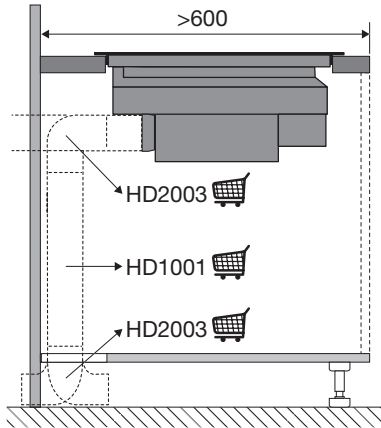

Inductiekookplaat met afzuiging, 83 cm breed

Type: IKR8083M

EAN nummer: 8715393361004

Disclaimer: Wijzigingen en typfouten voorbehouden.
Raadpleeg voor actuele en uitgebreide informatie pelgrim.nl

Inductiekookplaat met afzuiging, 83 cm breed

Type: IKR8083M

Zijaanzicht met afvoer 90x220mm

Zijaanzicht standaard afvoer en verlenging

Zijaanzicht met plasmafilter

Zijaanzicht met liggend
plasmafilter en adapter

EAN nummer: 8715393361004

Disclaimer: Wijzigingen en typfouten voorbehouden.
Raadpleeg voor actuele en uitgebreide informatie pelgrim.nl