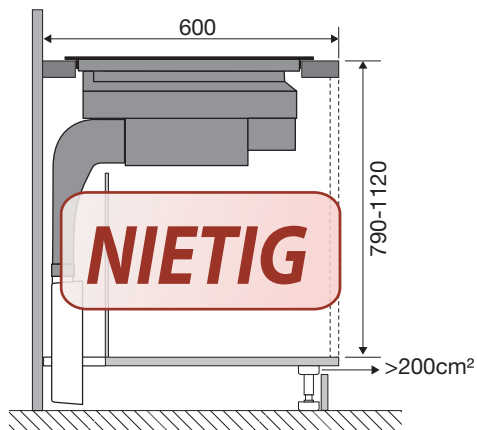

Inductiekookplaat met afzuiging, 83 cm breed

Type: IKR8083M

Specificaties afzuigunit

- Luchtafvoer afzuigcapaciteit (min/max/int):
220 / 480 / 610 m³/h
- Luchtafvoer geluidsniveau (min/max/int):
49 / 67 / 71 dB(A)
- Recirculatie afzuigcapaciteit (min/max/int):
173 / 367 / 444 m³/h (geur- en fijnstoffilter HF3006,
startset HRO003 nodig bij eerste gebruik)
- Geschikt voor afvoer naar buiten of recirculatie
- 10 afzuigsnelheden (inclusief intensiefstand)
- 1 x meerlaags vetfiltercassette, geïntegreerd in afzuigunit
- Energieklasse A+
- Aansluitwaarde totaal toestel: 7620 W
(zonder snoer / stekker geleverd)

Inductiekookplaat met afzuiging, 83 cm breed

Type: IKR8083M

EAN nummer: 8715393361004

Disclaimer: Wijzigingen en typfouten voorbehouden.
Raadpleeg voor actuele en uitgebreide informatie pelgrim.nl

Inductiekookplaat met afzuiging, 83 cm breed

Type: IKR8083M

Zijaanzicht met afvoer 90x220mm

Zijaanzicht standaard afvoer en verlenging

Zijaanzicht met plasmafilter

Zijaanzicht met liggend
plasmafilter en adapter

EAN nummer: 8715393361004

Disclaimer: Wijzigingen en typfouten voorbehouden.
Raadpleeg voor actuele en uitgebreide informatie pelgrim.nl