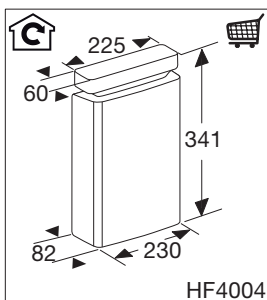

Inductiekookplaat met afzuiging, 83 cm breed

Type: IKR8083M

EAN nummer: 8715393361004

Disclaimer: Wijzigingen en typfouten voorbehouden.
Raadpleeg voor actuele en uitgebreide informatie pelgrim.nl

Inductiekookplaat met afzuiging, 83 cm breed

Type: IKR8083M

Zijaanzicht met afvoer 90x220mm

Zijaanzicht standaard afvoer en verlenging

Zijaanzicht met plasmafilter

Zijaanzicht met liggend
plasmafilter en adapter

EAN nummer: 8715393361004

Disclaimer: Wijzigingen en typfouten voorbehouden.
Raadpleeg voor actuele en uitgebreide informatie pelgrim.nl