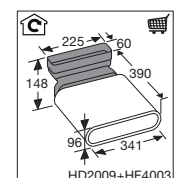

Veiligheid

- Inductiekookplaat met kinderslot en restwarmte indicatie
- Kookduurbegrenzing
- Veiligheidsuitschakeling bij extreem water overloop of oververhitting

EAN nummer: 8715393361004

Disclaimer: Wijzigingen en typfouten voorbehouden.
Raadpleeg voor actuele en uitgebreide informatie pelgrim.nl

Inductiekookplaat met afzuiging, 83 cm breed

Type: IKR8083M

EAN nummer: 8715393361004

Disclaimer: Wijzigingen en typfouten voorbehouden.
Raadpleeg voor actuele en uitgebreide informatie pelgrim.nl

Inductiekookplaat met afzuiging, 83 cm breed