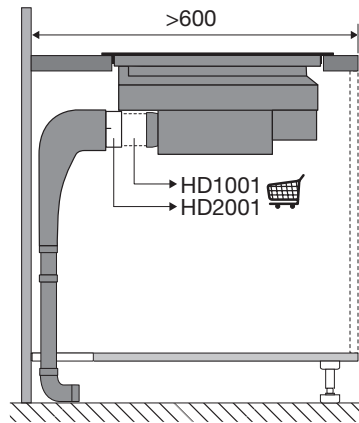

Inductiekookplaat met afzuiging, 83 cm breed

Type: IKR8083M

EAN nummer: 8715393361004

Disclaimer: Wijzigingen en typfouten voorbehouden.
Raadpleeg voor actuele en uitgebreide informatie pelgrim.nl

Inductiekookplaat met afzuiging, 83 cm breed

Type: IKR8083M

Zijaanzicht met afvoer 90x220mm

Zijaanzicht standaard afvoer en verlenging

Zijaanzicht met plasmafilter

Zijaanzicht met liggend
plasmafilter en adapter

EAN nummer: 8715393361004

Disclaimer: Wijzigingen en typfouten voorbehouden.
Raadpleeg voor actuele en uitgebreide informatie pelgrim.nl