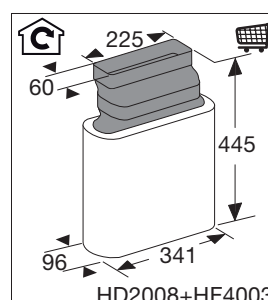

Inductiekookplaat met afzuiging, 83 cm breed

Type: IKR8083M

EAN nummer: 8715393361004

Disclaimer: Wijzigingen en typfouten voorbehouden.
Raadpleeg voor actuele en uitgebreide informatie pelgrim.nl

Inductiekookplaat met afzuiging, 83 cm breed

Type: IKR8083M

Zijaanzicht met afvoer 90x220mm

Zijaanzicht standaard afvoer en verlenging

Zijaanzicht met plasmafilter

Zijaanzicht met liggend
plasmafilter en adapter

EAN nummer: 8715393361004

Disclaimer: Wijzigingen en typfouten voorbehouden.
Raadpleeg voor actuele en uitgebreide informatie pelgrim.nl