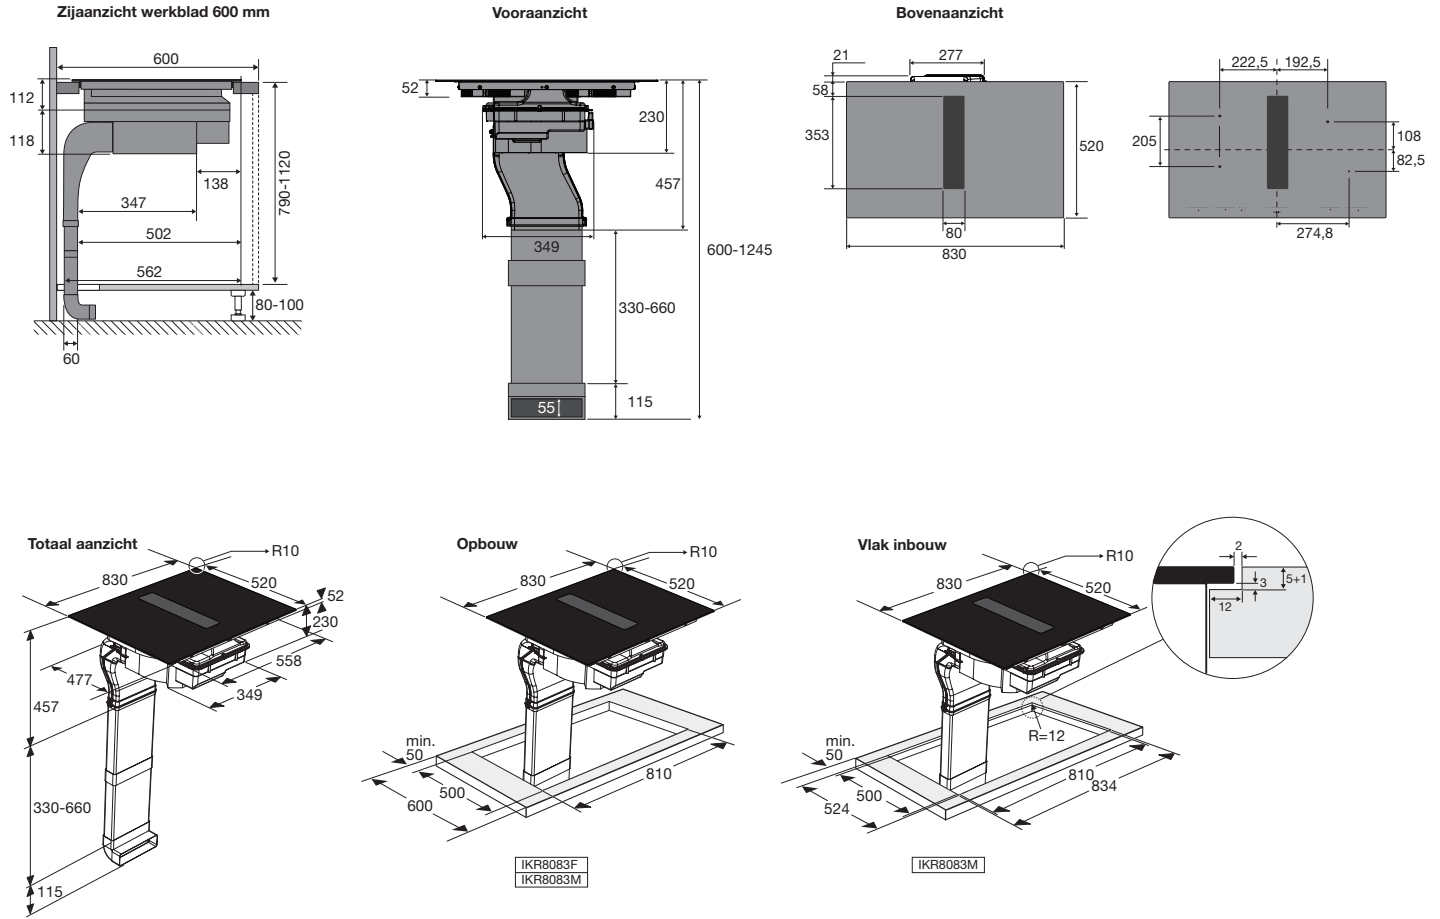

Specificaties inductiekookplaat

- 2 x flexzone (voor met achter gekoppeld 39 x 21 cm) -
50 - 3700 W
- 1 x kookzone Ø 16,0 cm - 30 - 2200 W
- 1 x kookzone Ø 21,0 cm - 50 - 3700 W
- 10 standen per kookzone (inclusief boostfunctie)
- Boostfunctie; tijdelijk extra hoge inductiecapaciteit

Veiligheid

- Inductiekookplaat met kinderslot en restwarmte indicatie
- Kookduurbegrenzing
- Veiligheidsuitschakeling bij extreem water overloop of oververhitting

EAN nummer: 8715393361004

Disclaimer: Wijzigingen en typfouten voorbehouden.
Raadpleeg voor actuele en uitgebreide informatie pelgrim.nl

Inductiekookplaat met afzuiging, 83 cm breed

Type: IKR8083M

EAN nummer: 8715393361004

Disclaimer: Wijzigingen en typfouten voorbehouden.
Raadpleeg voor actuele en uitgebreide informatie pelgrim.nl

Inductiekookplaat met afzuiging, 83 cm breed

Type: IKR8083M

Zijaanzicht met afvoer 90x220mm

Zijaanzicht standaard afvoer en verlenging

Zijaanzicht met plasmafilter

Zijaanzicht met liggend
plasmafilter en adapter

EAN nummer: 8715393361004

Disclaimer: Wijzigingen en typfouten voorbehouden.
Raadpleeg voor actuele en uitgebreide informatie pelgrim.nl