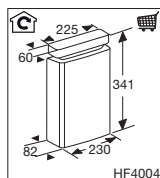

Veiligheid

- Inductiekookplaat met kinderslot en restwarmte indicatie
- Kookduurbegrenzing
- Veiligheidsuitschakeling bij extreem water overloop of oververhitting

EAN nummer: 8715393361004

Disclaimer: Wijzigingen en typfouten voorbehouden.
Raadpleeg voor actuele en uitgebreide informatie pelgrim.nl

Inductiekookplaat met afzuiging, 83 cm breed

Type: IKR8083M

EAN nummer: 8715393361004

Disclaimer: Wijzigingen en typfouten voorbehouden.
Raadpleeg voor actuele en uitgebreide informatie pelgrim.nl

Inductiekookplaat met afzuiging, 83 cm breed