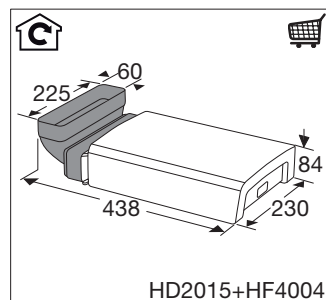

Inductiekookplaat met afzuiging, 83 cm breed

Type: IKR8083M

EAN nummer: 8715393361004

Disclaimer: Wijzigingen en typfouten voorbehouden.
Raadpleeg voor actuele en uitgebreide informatie pelgrim.nl

Inductiekookplaat met afzuiging, 83 cm breed

Type: IKR8083M

Zijaanzicht met afvoer 90x220mm

Zijaanzicht standaard afvoer en verlenging

Zijaanzicht met plasmafilter

Zijaanzicht met liggend
plasmafilter en adapter

EAN nummer: 8715393361004

Disclaimer: Wijzigingen en typfouten voorbehouden.
Raadpleeg voor actuele en uitgebreide informatie pelgrim.nl