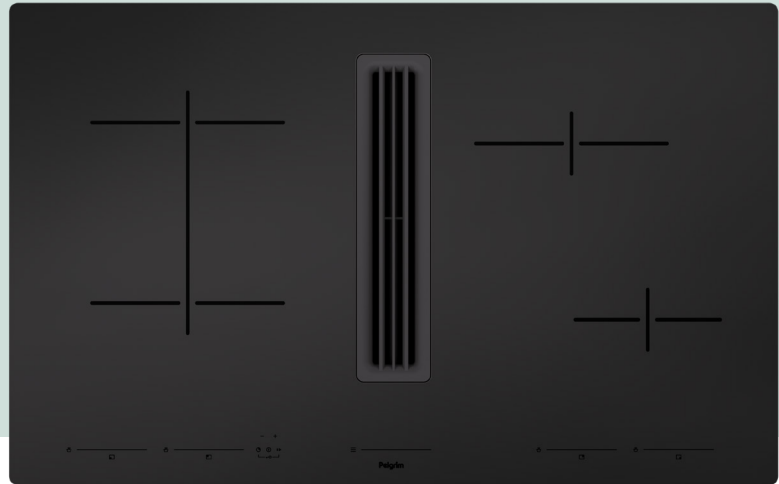

Inductiekookplaat met afzuiging, 83 cm breed

Type: IKR8083M

Specificaties afzuigunit

- Luchtafvoer afzuigcapaciteit (min/max/int):
220 / 480 / 610 m³/h
- Luchtafvoer geluidsniveau (min/max/int):
49 / 67 / 71 dB(A)
- Recirculatie afzuigcapaciteit (min/max/int):
173 / 367 / 444 m³/h (geur- en fijnstoffilter HF3006,
startset HRO003 nodig bij eerste gebruik)
- Geschikt voor afvoer naar buiten of recirculatie
- 10 afzuigsnelheden (inclusief intensiefstand)
- 1 x meerlaags vetfiltercassette, geïntegreerd in afzuigunit
- Energieklasse A+
- Aansluitwaarde totaal toestel: 7620 W
(zonder snoer / stekker geleverd)

Bediening afzuigunit

- FlowIn; vlak geïntegreerde kunststof luchtinlaat rooster
- Bediening door slide control op inductiekookplaat
- Intensiefstand; tijdelijk extra hoge afzuiging
- Naloopstand; afzuiging stopt na 15 minuten
- Reinigingsindicatie vetfilter en kool/fijnstoffilter op inductiekookplaat
- Reinigingsstand; de bediening reageert 1 minuut niet zodat de kookplaat schoongemaakt kan worden
- AutoAir: afzuiging past zich automatisch aan op inductie stand

Specificaties inductiekookplaat

- 2 x flexzone (voor met achter gekoppeld 39 x 21 cm) -
50 - 3700 W
- 1 x kookzone Ø 16,0 cm - 30 - 2200 W
- 1 x kookzone Ø 21,0 cm - 50 - 3700 W
- 10 standen per kookzone (inclusief boostfunctie)
- Boostfunctie; tijdelijk extra hoge inductiecapaciteit

Bediening inductiekookplaat

- Bediening door slidecontrol per zone op inductiekookplaat
- 4 timers met uitschakelfunctie (tot 99 min.)
- FlexCooking; rechthoekige zones die aan elkaar te koppelen zijn tot een groot kookoppervlakte
- Pauze functie; kookplaat tijdelijk uitschakelen met behoud van geheugen
- Extra functie: smelten, warmhouden en aankoken
- Energiezuinig door A+ inductiezones; 2 liter water kookt 3 minuten sneller dan bij reguliere inductiezones