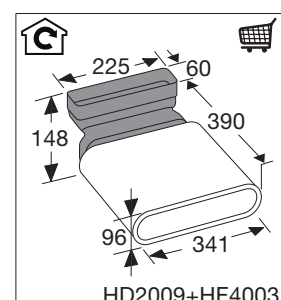

Inductiekookplaat met afzuiging, 83 cm breed

Type: IKR8083M

EAN nummer: 8715393361004

Disclaimer: Wijzigingen en typfouten voorbehouden.
Raadpleeg voor actuele en uitgebreide informatie pelgrim.nl

Inductiekookplaat met afzuiging, 83 cm breed

Type: IKR8083M

Zijaanzicht met afvoer 90x220mm

Zijaanzicht standaard afvoer en verlenging

Zijaanzicht met plasmafilter

Zijaanzicht met liggend
plasmafilter en adapter

EAN nummer: 8715393361004

Disclaimer: Wijzigingen en typfouten voorbehouden.
Raadpleeg voor actuele en uitgebreide informatie pelgrim.nl