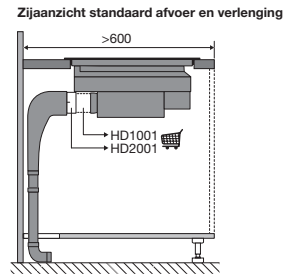

Veiligheid

- Inductiekookplaat met kinderslot en restwarmte indicatie
- Kookduurbegrenzing
- Veiligheidsuitschakeling bij extreem water overloop of oververhitting

EAN nummer: 8715393361004

Disclaimer: Wijzigingen en typfouten voorbehouden.
Raadpleeg voor actuele en uitgebreide informatie pelgrim.nl

Inductiekookplaat met afzuiging, 83 cm breed

Type: IKR8083M

EAN nummer: 8715393361004

Disclaimer: Wijzigingen en typfouten voorbehouden.
Raadpleeg voor actuele en uitgebreide informatie pelgrim.nl

Inductiekookplaat met afzuiging, 83 cm breed