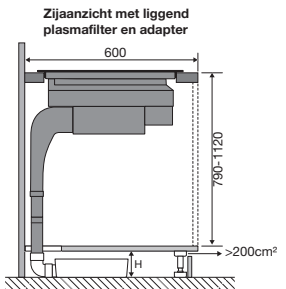

Veiligheid

- Inductiekookplaat met kinderslot en restwarmte indicatie
- Kookduurbegrenzing
- Veiligheidsuitschakeling bij extreem water overloop of oververhitting

EAN nummer: 8715393361004

Disclaimer: Wijzigingen en typfouten voorbehouden.
Raadpleeg voor actuele en uitgebreide informatie pelgrim.nl

Inductiekookplaat met afzuiging, 83 cm breed

Type: IKR8083M

EAN nummer: 8715393361004

Disclaimer: Wijzigingen en typfouten voorbehouden.
Raadpleeg voor actuele en uitgebreide informatie pelgrim.nl

Inductiekookplaat met afzuiging, 83 cm breed