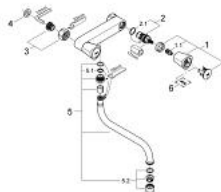

31 195 001 COSTA S KEUKEN-WANDMENGKRAAN ¾"

PRODUCTOMSCHRIJVING

- wandmontage
- metalen grepen
- warmte geïsoleerd
- schroefrozet
- **GROHE Carbodur** keramisch bovendeel
- met mousseur
- draaibare uitloop
- zwenkbereik 360°
- sprong 200 mm
- **zonder koppelingen**

31 195 001 **COSTA S KEUKEN-WANDMENGKRAAN 3/4"**

ONDERDELEN

- 1: Greep Costa S (Bestel-nr 45995000)
- 1.1: klikverbinding (Bestel-nr 0538600M)
- 2: Carbodur Rechtssluitend Bovendeel (Bestel-nr 45346000)
- 2.1: o-ring (Bestel-nr 0392400M)
- 3: Wartelmoer 3/4 " (Bestel-nr 45044000)
- 4: pakking (Bestel-nr 0138600M)
- 5: uitloop (Bestel-nr 13051000)
- 5.1: o-ring (Bestel-nr 0128000M)
- 5.2: mousseur (Bestel-nr 13928000)
- 6: Schroef (Bestel-nr 48013000)*