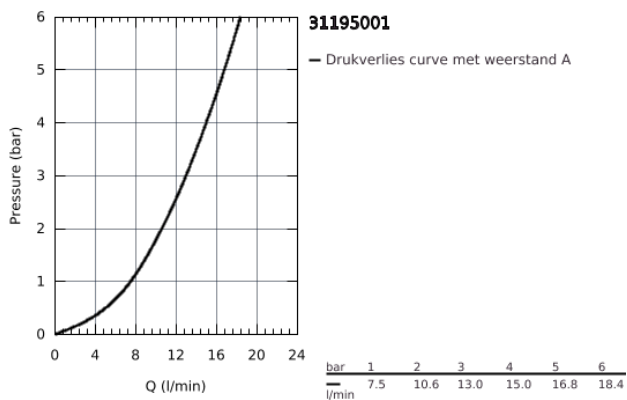

31 195 001 COSTA S KEUKEN-WANDMENGKRAAN ¾"

PRODUCTOMSCHRIJVING

- wandmontage
- metalen grepen
- warmte geïsoleerd
- schroefrozet
- **GROHE Carbodur** keramisch bovendeel
- met mousseur
- draaibare uitloop
- zwenkbereik 360°
- sprong 200 mm
- **zonder koppelingen**