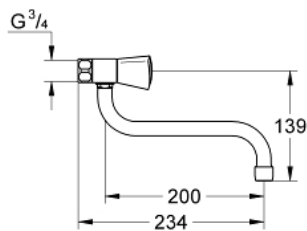

31 195 001 COSTA S KEUKEN-WANDMENGKRAAN ¾"

PRODUCTOMSCHRIJVING

- wandmontage
- metalen grepen
- warmte geïsoleerd
- schroefrozet
- **GROHE Carbodur** keramisch bovendeel
- met mousseur
- draaibare uitloop
- zwenkbereik 360°
- sprong 200 mm
- **zonder koppelingen**

31 195 001 **COSTA S KEUKEN-WANDMENGKRAAN 3/4"**

ONDERDELEN

- 1: Greep Costa S (Bestel-nr 45995000)
- 1.1: klikverbinding (Bestel-nr 0538600M)
- 2: Carbodur Rechtssluitend Bovendeel (Bestel-nr 45346000)
- 2.1: o-ring (Bestel-nr 0392400M)
- 3: Wartelmoer 3/4 " (Bestel-nr 45044000)
- 4: pakking (Bestel-nr 0138600M)
- 5: uitloop (Bestel-nr 13051000)
- 5.1: o-ring (Bestel-nr 0128000M)
- 5.2: mousseur (Bestel-nr 13928000)
- 6: Schroef (Bestel-nr 48013000)*