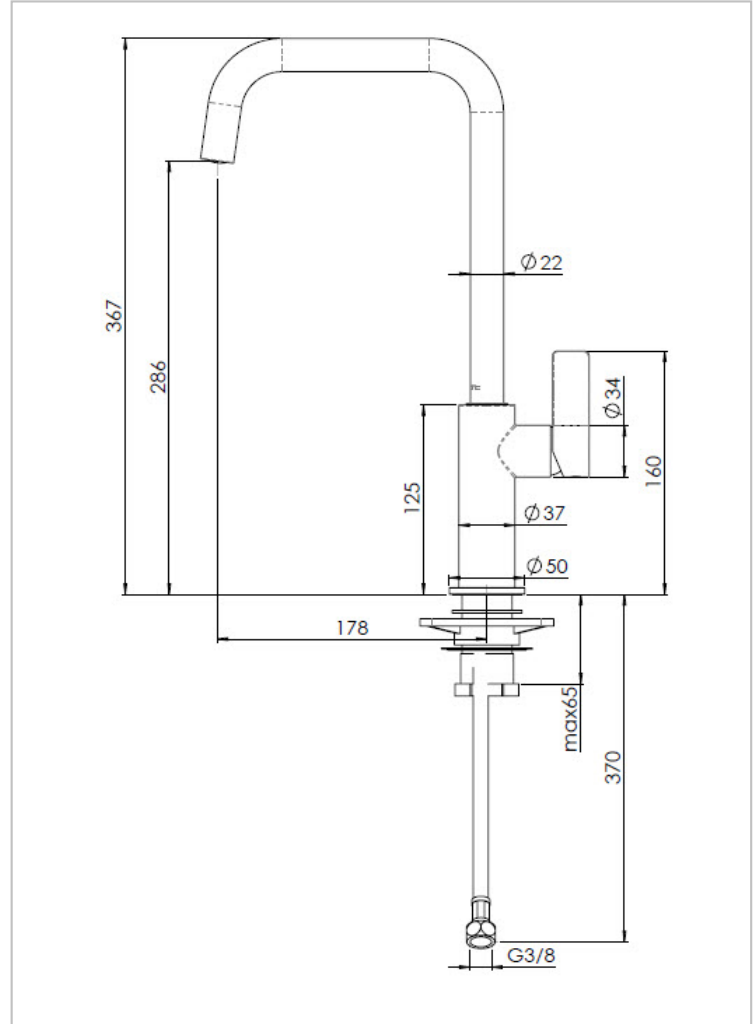

REGINOX

Pearl Chromom

Aanvullende Informatie

Materiaal	Chroom
SKU	R31568
Type	Eenhendelmengkraan