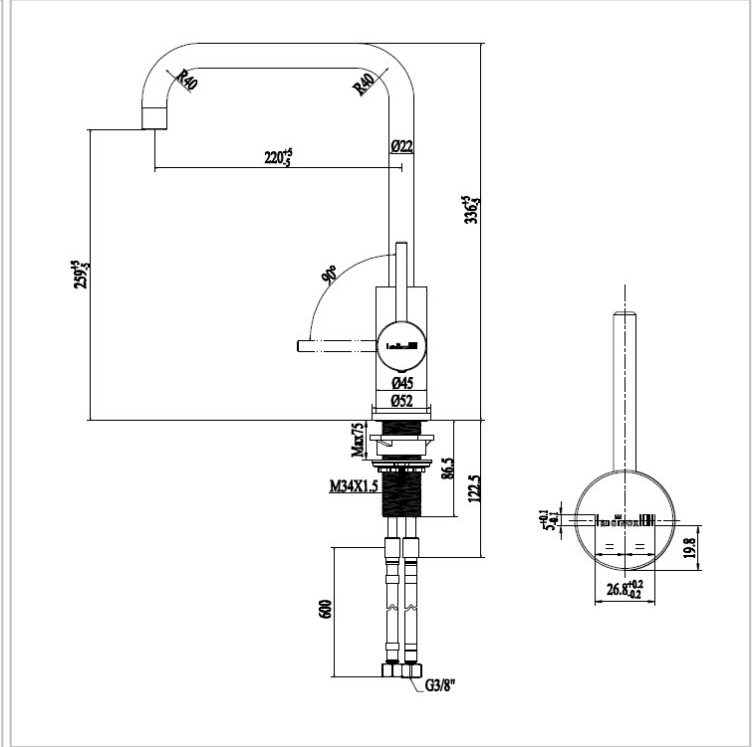

## Aanvullende Informatie

<b>Materiaal</b>	RVS geborsteld
<b>SKU</b>	R31797
<b>Type</b>	Eenhendelmengkraan