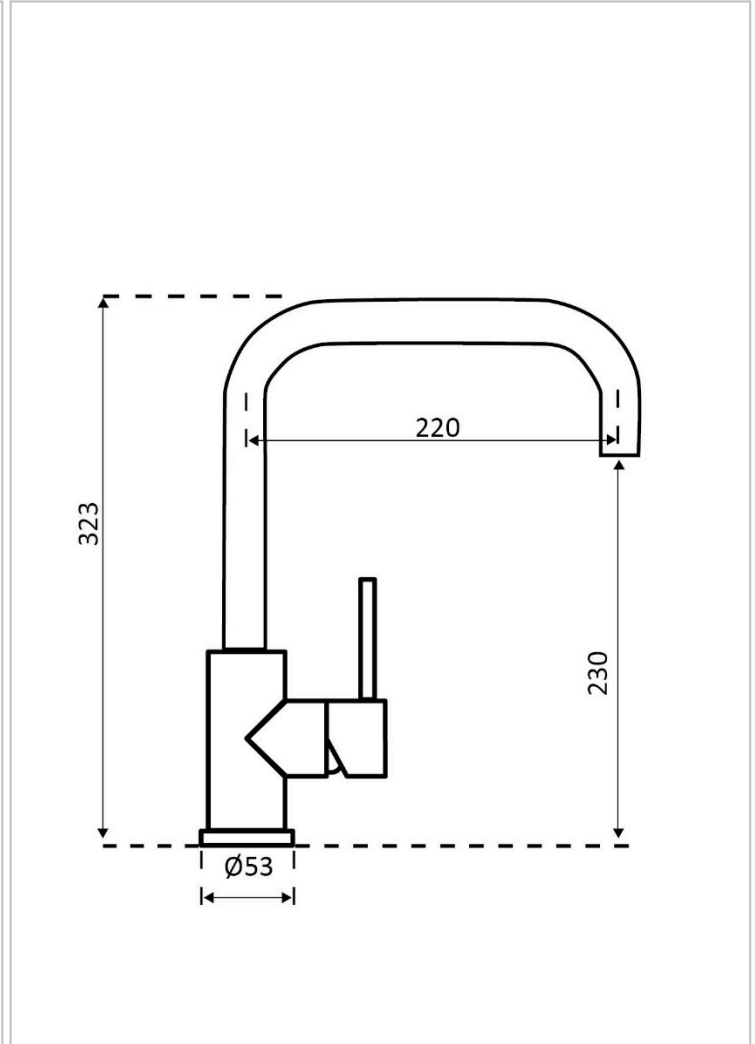

### Aanvullende Informatie

<b>Materiaal</b>	RVS geborsteld
<b>SKU</b>	R30516
<b>Type</b>	Eenhendelmengkraan