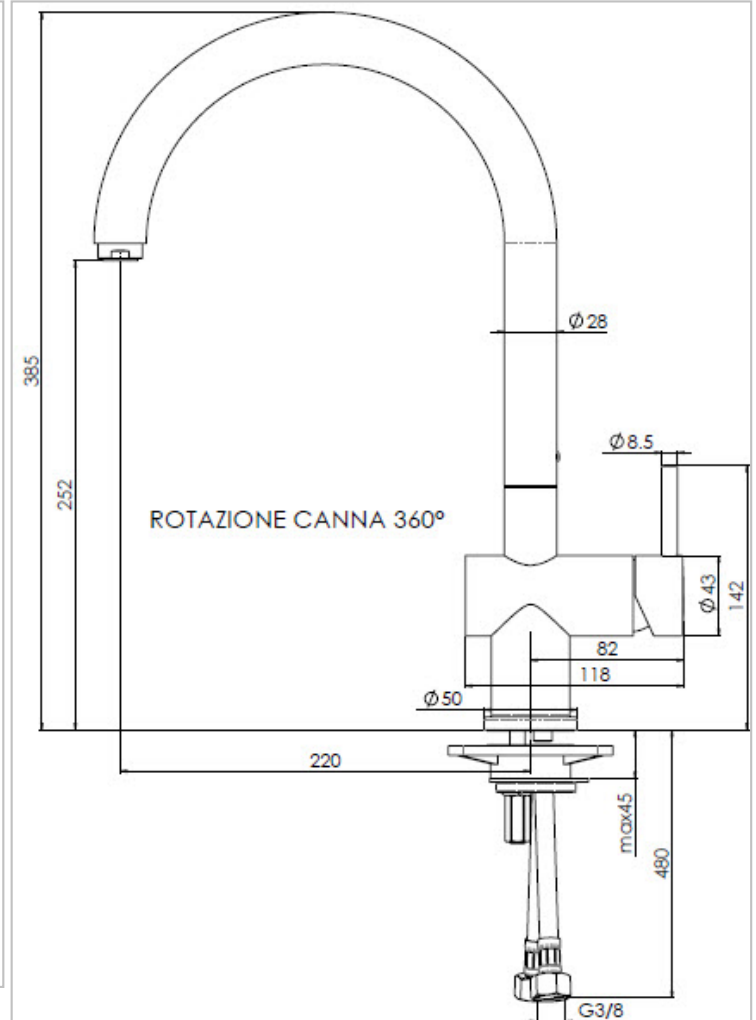

REGINOX

Yampa Chroom

Aanvullende Informatie

Materiaal	Chroom
SKU	R31698
Type	Eenhendelmengkraan