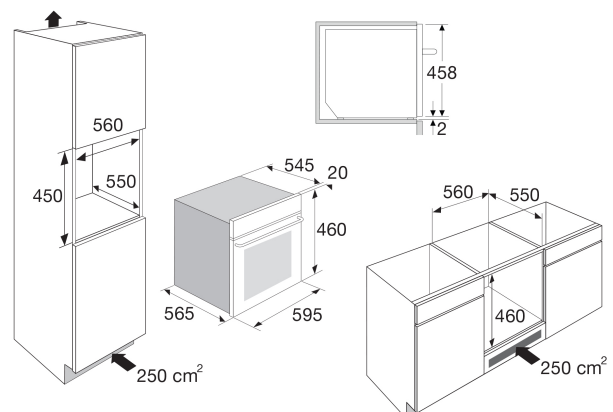

## CM244RVS COMBI MAGNETRON (NIS 45 CM)

- inhoud 44 liter
  - 2 insteekniveaus
  - 5 magnetronstanden
  - 13 automatische kookprogramma's
  - 2 automatische ontdooiprogramma's
  - 4 combinatiestanden
  - draaiplateau Ø 360 mm
  - turbo hetelucht tot 230 °C
  - bediening d.m.v. draaiknoppen en tiptoetsen
  - digitale timer
  - 24 uren tijdsaanduiding
  - binnenruimte uitgevoerd in RVS
  - kinderslot
  - klepdeur
  - geschikt voor onderbouw
- inbouwmaten (hxbxd) 450 x 560 x 550 mm
  - aansluitwaarde 3,35 kW
  - magnetronvermogen 100 - 900 W
  - grill 1750 W
  - hetelucht 1700 W
  - onderwarmte 600 W
- glazen bakplaat met inlegrooster beschikbaar  
EBS144 €49,-