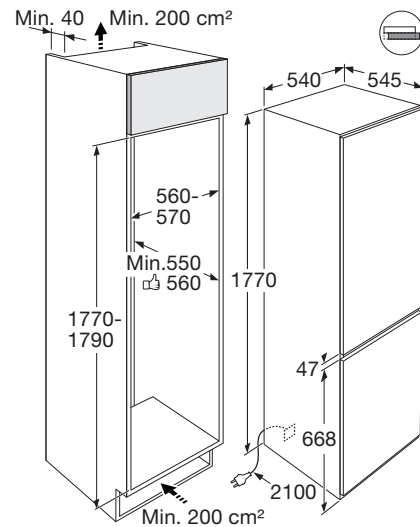

INBOUW SLEEPDEUR KOEL/VRIESCOMBINATIE (178 CM)

Specificaties

- totale inhoud koelgedeelte 181 liter
- totale inhoud ****vriesgedeelte 68 liter
- automatisch ontdooien koelruimte
- deur met verwisselbare draairichting
- heldere LED verlichting boven in koelgedeelte voor optimale lichtverdeling
- 4 glazen legplateaus met lekrand
- 1 transparante groentelade met luchtvochtigheidsregeling
- 3 transparante vriesladen waarvan 1 SimpleSlide lade
- sleepdeur systeem
- snelvriesfunctie

Technische specificaties

- buitenmaten (hxbxd) 1770 x 540 x 545 mm
- aansluitwaarde 195 W
- invriescapaciteit 4,5 kg/24h
- energieverbruik 269 kWh/jaar
- energieklassen F
- geluidsniveau 38 dB(A)