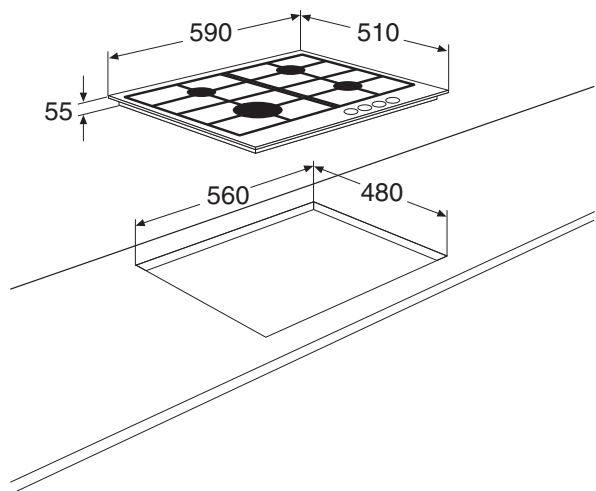

KG859RVSA GASKOOKPLAAT (59 CM)

- geïntegreerde vonkontsteking
 - vangschaal RVS
 - tweedelige branders met matzwarte deksels
 - twee gietijzeren pandragers
 - vlambeveiliging: geen vlam = geen gas
-
- inbouwmaten (hxbxd) 55 x 560 x 480 mm
 - buitenmaten (bxd) 590 x 510 mm
 - 2 normale branders 0,45-1,75 kW
 - 1 sterkbrander 0,75-3,00 kW
 - 1 sudderbrander 0,30-1,00 kW