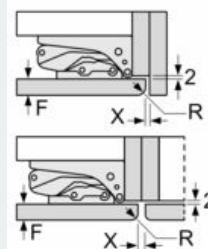

**iQ500, Inbouw koel-vriescombinatie,
177.2 x 55.8 cm, Vlakscharnier,
softclose
KI86SSDE0**

Maatschetsen

De aangegeven meubeldeurmaten gelden voor een deurmaad van 4 mm.

Afmeting in mm

Afmeting in mm

Aanbeveling tussenruimtes voor vlakscharnier

F	R	X
16-19	0-3	2,5
20	0-1	3
	2-3	2,5
21	0-1	3
	2-3	2,5
22	0	4
	1	3,5
	2-3	3

De in de tabel aanbevolen tussenruimtes moeten worden aangehouden, om een botsingsvrije opening van de apparaatdeuren te waarborgen en beschadiging aan keukenmeubels te vermijden.