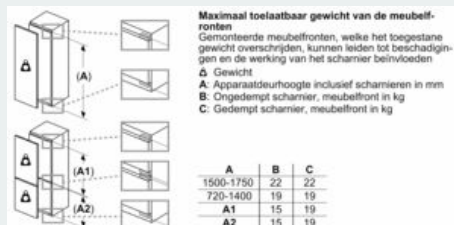

Technische specificaties:

- Inbouwmaten (hxbxd):
- 177.5 x 56 x 55 cm
- Draairichting deur rechts, wisselbaar
- Aansluitwaarde: 90 W
- Netspanning 220 - 240 V

Toebehoren:

- 2 x eiervak, 3 x ijsblokjesvorm, A**0024
- superKoelen
- Klimaatklasse: SN-ST

**iQ500, Inbouw koel-vriescombinatie,
177.2 x 55.8 cm, Vlakscharnier,
softclose
KI86SSDE0**

Maatschetsen

De aangegeven meubeldeurmaten gelden voor een deurmaad van 4 mm.

Afmeting in mm

Afmeting in mm

Aanbeveling tussenruimtes voor vlakscharnier

F	R	X
16-19	0-3	2,5
20	0-1	3
	2-3	2,5
21	0-1	3
	2-3	2,5
22	0	4
	1	3,5
	2-3	3

De in de tabel aanbevolen tussenruimtes moeten worden aangehouden, om een botsingsvrije opening van de apparaatdeuren te waarborgen en beschadiging aan keukenmeubels te vermijden.