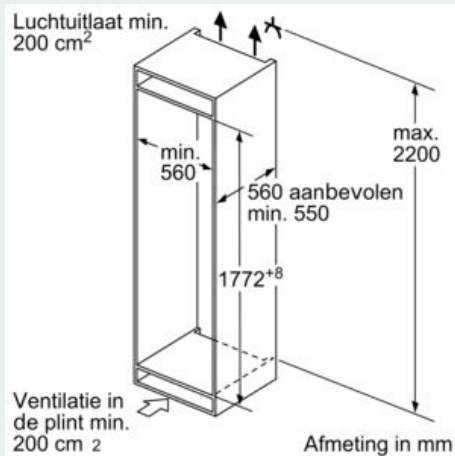

Uitrusting

Technische Data

Energieklasse: E
 Gemiddeld jaarlijks energieverbruik in kilowattuur per jaar (kWh/a): 219 kWh/annum
 Totale volume van de vriescompartimenten: 74 l
 Totale volume van de koelcompartimenten: 192 l
 Akoestische geluidsemissies: 36 dB(A) re 1 pW
 Akoestische geluidsemissieklasse: C
 Uitvoering: Inbouw
 Meubelkeur opties: Niet mogelijk
 Breedte apparaat: 558 mm
 Diepte apparaat: 545 mm
 Inbouwafmetingen (hxbxd): 1775.0 x 560 x 550 mm
 Nettogewicht: 63,586 kg
 Aansluitwaarde: 90 W
 Minimale smeltveiligheid: 10 A
 Deurscharnier: Rechts verwisselbaar
 Spanning: 220-240 V
 Frequentie: 50 Hz
 Keurmerken: CE, VDE
 Lengte elektriciteitsnoer: 230 cm
 Maximale bewaarduur bij stroomuitval (uren): 9 h
 Aantal compressoren: 1
 Aantal afzonderlijke koelsystemen: 2
 Ventilator vriesgedeelte: Nee
 Deurscharnieren verwisselbaar: Ja
 Aantal verstelbare draagplateaus in koelgedeelte: 4
 Flessenrooster: Ja
 No-frost systeem: Nee
 Type installatie: Volledig geïntegreerd
 Soort scharnier: Vlakscharnier

Technische specificaties:

- Inbouwmaten (hxbxd):
- 177.5 x 56 x 55 cm
- Draairichting deur rechts, wisselbaar
- Aansluitwaarde: 90 W
- Netspanning 220 - 240 V

Toebehoren:

- 2 x eiervak, 3 x ijsblokjesvorm, A**0024
- superKoelen
- Klimaatklasse: SN-ST

**iQ500, Inbouw koel-vriescombinatie,
177.2 x 55.8 cm, Vlakscharnier,
softclose
KI86SSDE0**

Maatschetsen

De aangegeven meubeldeurmaten gelden voor een deurmaad van 4 mm.

Afmeting in mm

Afmeting in mm

Aanbeveling tussenruimtes voor vlakscharnier