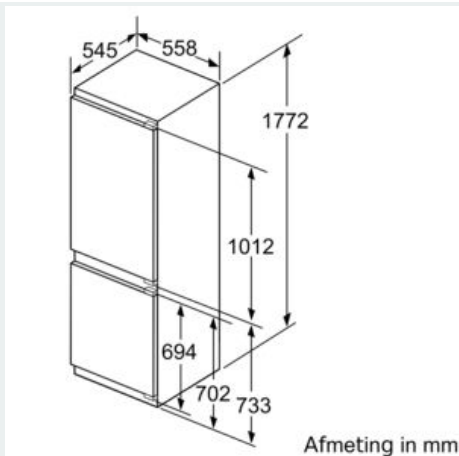

Technische specificaties:

- Inbouwmaten (hxbxd):
- 177.5 x 56 x 55 cm
- Draairichting deur rechts, wisselbaar
- Aansluitwaarde: 90 W
- Netspanning 220 - 240 V

Toebehoren:

- 2 x eiervak, 3 x ijsblokjesvorm, A**0024
- superKoelen
- Klimaatklasse: SN-ST

**iQ500, Inbouw koel-vriescombinatie,
177.2 x 55.8 cm, Vlakscharnier,
softclose
KI86SSDE0**

Maatschetsen

De aangegeven meubeldeurmaten gelden voor een deurmaad van 4 mm.

Afmeting in mm

Afmeting in mm

Aanbeveling tussenruimtes voor vlakscharnier