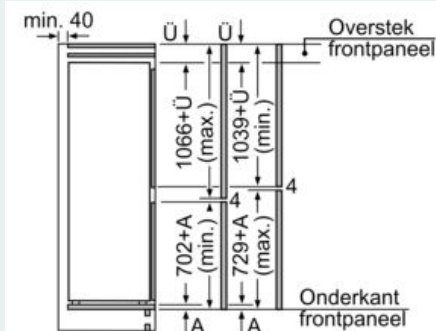

Technische specificaties:

- Inbouwmaten (hxbxd):
- 177.5 x 56 x 55 cm
- Draairichting deur rechts, wisselbaar
- Aansluitwaarde: 90 W
- Netspanning 220 - 240 V

Toebehoren:

- 2 x eiervak, 3 x ijsblokjesvorm, A**0024
- superKoelen
- Klimaatklasse: SN-ST

**iQ500, Inbouw koel-vriescombinatie,
177.2 x 55.8 cm, Vlakscharnier,
softclose
KI86SSDE0**

Maatschetsen

De aangegeven meubeldeurmaten gelden voor een deurmaad van 4 mm.

Afmeting in mm

Afmeting in mm

Aanbeveling tussenruimtes voor vlakscharnier