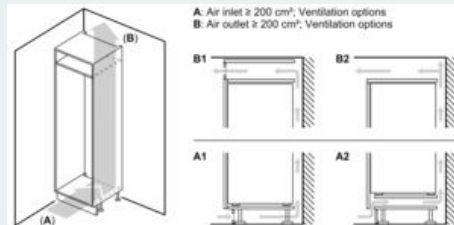

Technische specificaties:

- Inbouwmaten (hxbxd):
- 177.5 x 56 x 55 cm
- Draairichting deur rechts, wisselbaar
- Aansluitwaarde: 90 W
- Netspanning 220 - 240 V

Toebehoren:

- 2 x eiervak, 3 x ijsblokjesvorm, A**0024
- superKoelen
- Klimaatklasse: SN-ST

**iQ500, Inbouw koel-vriescombinatie,
177.2 x 55.8 cm, Vlakscharnier,
softclose
KI86SSDE0**

Maatschetsen

De aangegeven meubeldeurmaten gelden voor een deurmaad van 4 mm.

Afmeting in mm

Afmeting in mm

Aanbeveling tussenruimtes voor vlakscharnier

F	R	X
16-19	0-3	2,5
20	0-1	3
	2-3	2,5
21	0-1	3
	2-3	2,5
22	0	4
	1	3,5
	2-3	3

De in de tabel aanbevolen tussenruimtes moeten worden aangehouden, om een botsingsvrije opening van de apparaatdeuren te waarborgen en beschadiging aan keukenmeubels te vermijden.