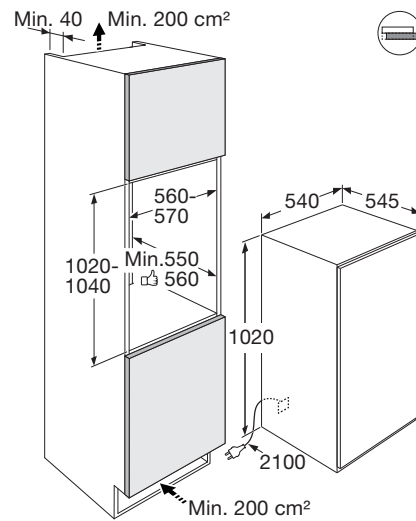

INBOUW SLEEPDEUR KOELKAST (102 CM)

Specificaties

- totale inhoud koelgedeelte 160 liter
- automatische ontthooing
- deur met verwisselbare draairichting
- LED verlichting
- 4 glazen legplateaus met lekrand
- 1 groentelade
- sleepdeur systeem
- variabele deurindeling

Technische specificaties

- buitenmaten (hxbxd) 1020 x 540 x 545 mm
- aansluitwaarde 122 W
- energieverbruik 120 kWh/jaar
- energieklassen F
- geluidsniveau 38 dB(A)