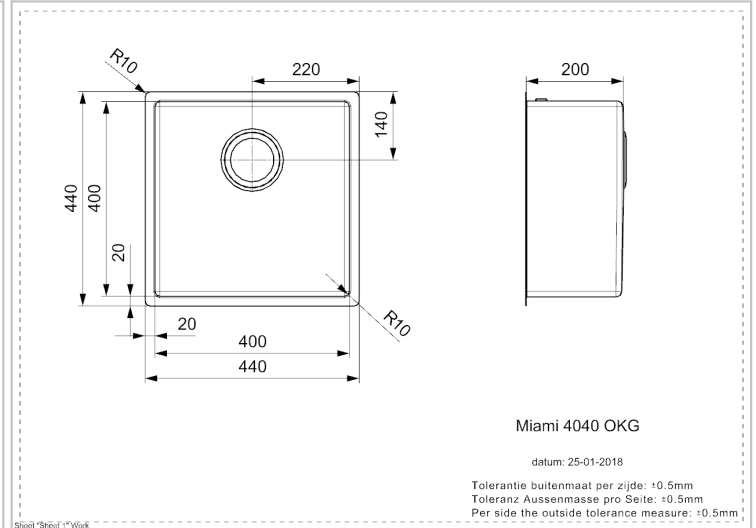

REGINOX

Miami 40x40 Copper

Aanvullende Informatie

Diepte	200 mm
SKU	R30707
Afvoergat	3.5" afvoergat
Kastmaat	500 mm
Vorm spoelbak	Vierkante spoelbakken
Afmeting spoelbak	400 x 400 mm
Kleur spoelbak	Copper
Totale afmeting	440 x 440 mm
Verpakking	Doos
Inbouwmethode	Onderbouw, Vlakbouw, Vlakopbouw