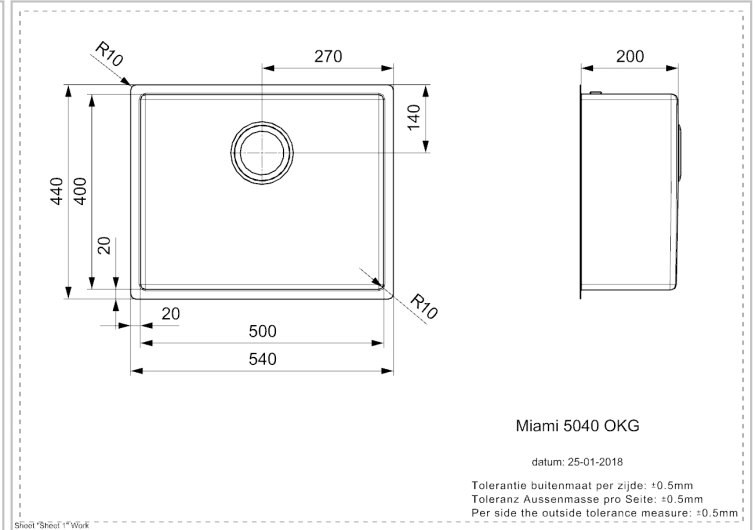

REGINOX

Miami 50x40 Copper

Aanvullende Informatie

Diepte	200 mm
SKU	R30738
Afvoergat	3.5" afvoergat
Kastmaat	600 mm
Vorm spoelbak	Vierkante spoelbakken
Afmeting spoelbak	500 x 400 mm
Kleur spoelbak	Copper
Totale afmeting	540x 440 mm
Verpakking	Doos
Inbouwmethode	Onderbouw, Vlakbouw, Vlakopbouw