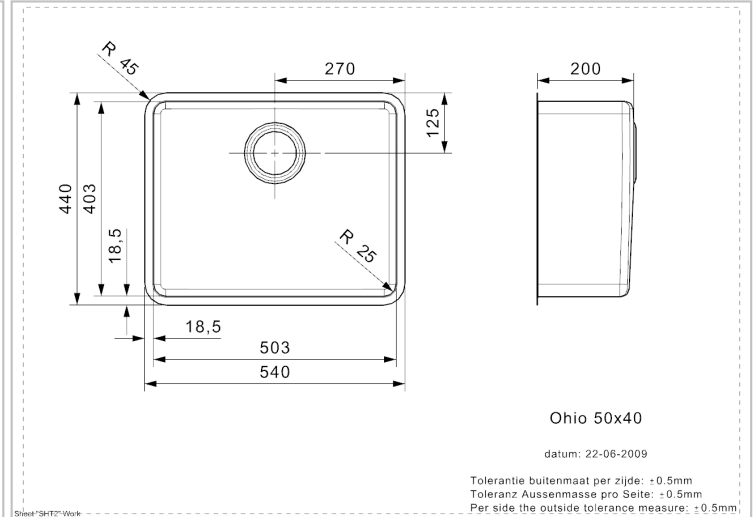

REGINOX

Ohio 50x40 Midnight Sky

Aanvullende Informatie

Diepte	200 mm
SKU	R25970
Afvoergat	3.5" afvoergat
Kastmaat	600 mm
Vorm spoelbak	Vierkante spoelbakken
Afmeting spoelbak	503 x 403 mm
Totale afmeting	540 x 440 mm
Verpakking	Doos
Inbouwmethode	Onderbouw, Vlakbouw, Vlakopbouw