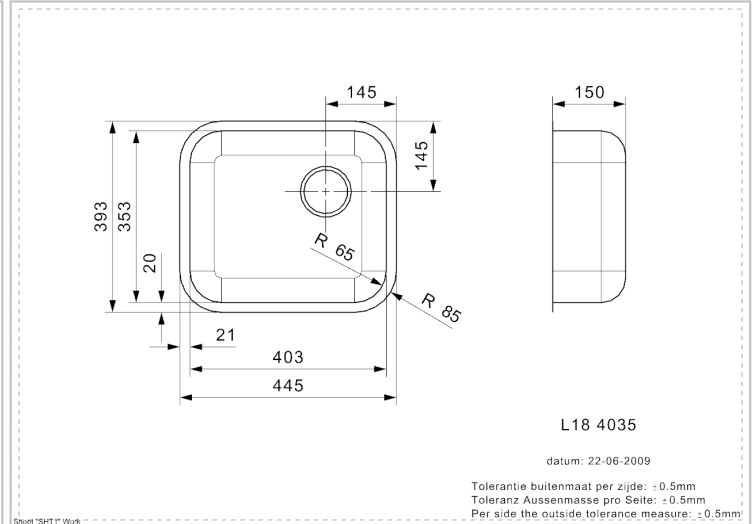

REGINOX

L18 4035 OKG

Aanvullende Informatie

Diepte	150 mm
SKU	R03251
Afvoergat	3.5" afvoergat
Kastmaat	450 mm
Vorm spoelbak	Vierkante spoelbakken
Afmeting spoelbak	403 x 353 mm
Totale afmeting	445 x 393 mm
Inbouwmethode	Onderbouw, Vlakbouw, Vlakopbouw
Verpakking	Doos