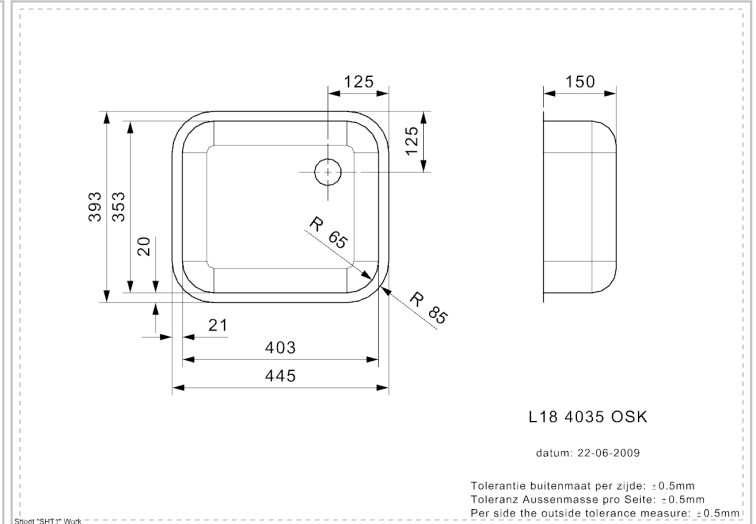

REGINOX

L18 4035 (L) OSK

Aanvullende Informatie

Diepte	150 mm
SKU	R00762
Afvoergat	1.5" afvoergat
Kastmaat	450 mm
Vorm spoelbak	Vierkante spoelbakken
Afmeting spoelbak	403 x 353 mm
Totale afmeting	445 x 393 mm
Inbouwmethode	Onderbouw, Vlakbouw, Vlakopbouw
Verpakking	Doos