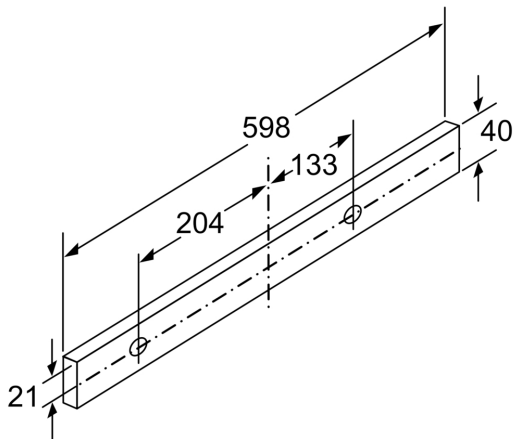

### Planning en installatie Informatie:

- Afmetingen (hxbxd):
- 20.3 cm x 59.8 cm x 29.0 cm
- Inbouwmaten (hxbxd):
- 16.2 cm x 52.6 cm x 29.0 cm
- Lengte aansluitsnoer 1.75 m

**Serie 2, Vlakscherm afzuigkappen, 60 cm, Zilver metallic**  
**DFM064W55**

Diepte-aanpassing van het uitschuifbare gedeelte niet mogelijk  
 Afmeting in mm

Afmeting in mm

Afmeting in mm

Afmeting in mm