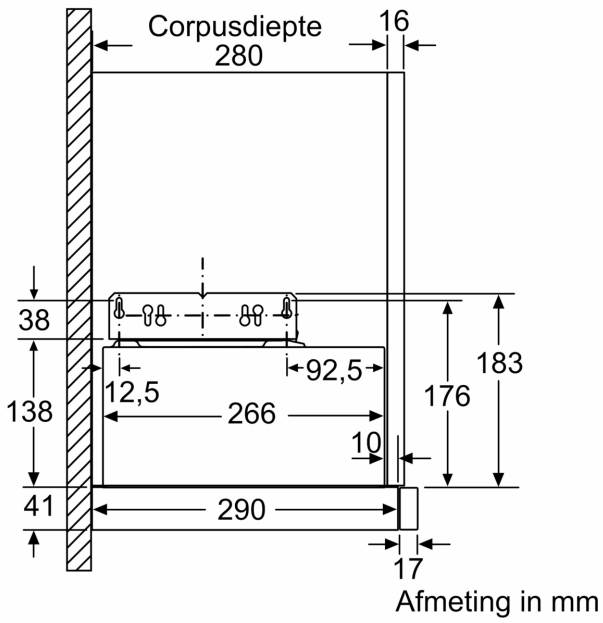

### Planning en installatie Informatie:

- Afmetingen (hxbxd):
- 20.3 cm x 59.8 cm x 29.0 cm
- Inbouwmaten (hxbxd):
- 16.2 cm x 52.6 cm x 29.0 cm
- Lengte aansluitsnoer 1.75 m

**Serie 2, Vlakscherm afzuigkappen, 60 cm, Zilver metallic**  
**DFM064W55**

Diepte-aanpassing van het uitschuifbare gedeelte niet mogelijk  
 Afmeting in mm

Afmeting in mm

Afmeting in mm

Afmeting in mm