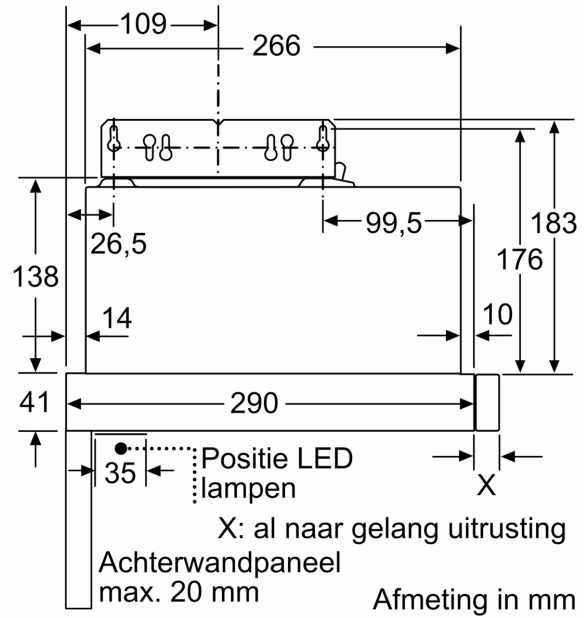

### Technische informatie en duurzaamheid:

- Verbruiksgegevens:
- Aansluitwaarde: 108 W
- Spanning: 220 - 240 V
- Duurzaamheid:
- Geproduceerd in Duitsland op een CO2-neutrale productielocatie

### Planning en installatie Informatie:

- Afmetingen (hxbxd):
- 20.3 cm x 59.8 cm x 29.0 cm
- Inbouwmaten (hxbxd):
- 16.2 cm x 52.6 cm x 29.0 cm
- Lengte aansluitsnoer 1.75 m

**Serie 2, Vlakscherm afzuigkappen, 60 cm, Zilver metallic**  
**DFM064W55**

Diepte-aanpassing van het uitschuifbare gedeelte niet mogelijk  
 Afmeting in mm

Afmeting in mm

Afmeting in mm

Afmeting in mm