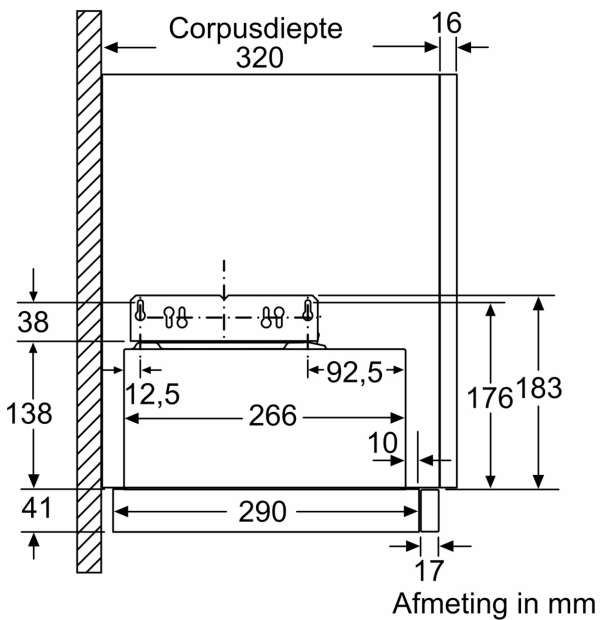

### Technische informatie en duurzaamheid:

- Verbruiksgegevens:
- Aansluitwaarde: 108 W
- Spanning: 220 - 240 V
- Duurzaamheid:
- Geproduceerd in Duitsland op een CO2-neutrale productielocatie

### Planning en installatie Informatie:

- Afmetingen (hxbxd):
- 20.3 cm x 59.8 cm x 29.0 cm
- Inbouwmaten (hxbxd):
- 16.2 cm x 52.6 cm x 29.0 cm
- Lengte aansluitsnoer 1.75 m

**Serie 2, Vlakscherm afzuigkappen, 60 cm, Zilver metallic**  
**DFM064W55**

Diepte-aanpassing van het uitschuifbare gedeelte niet mogelijk  
 Afmeting in mm

Afmeting in mm

Afmeting in mm

Afmeting in mm