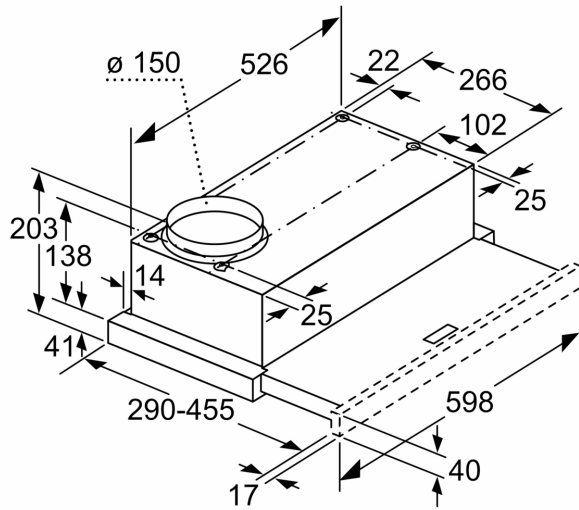

### Planning en installatie Informatie:

- Afmetingen (hxbxd):
- 20.3 cm x 59.8 cm x 29.0 cm
- Inbouwmaten (hxbxd):
- 16.2 cm x 52.6 cm x 29.0 cm
- Lengte aansluitsnoer 1.75 m

**Serie 2, Vlakscherm afzuigkappen, 60 cm, Zilver metallic**  
**DFM064W55**

Diepte-aanpassing van het uitschuifbare gedeelte niet mogelijk  
 Afmeting in mm

Afmeting in mm

Afmeting in mm

Afmeting in mm