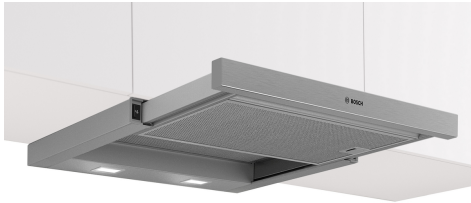

## Serie 2, Vlakscherm afzuigkappen, 60 cm, Zilver metallic DFM064W55

### Optionele accessoires

DSZ4682	Lichtlijst
DSZ4686	Greeplijst 60 cm zwart
DWZ11T1B4	CleanAir standaard koolfilter (vervangin
DWZ11T1I4	CleanAir standaard recirc.set
HEZG9AS00S	Adapter

- **Ledverlichting:** De energiebesparende verlichting zorgt voor helder en goed licht op het kookgebied.
- **Metalen vetfilter:** reinigt de lucht, vangt vet op, eenvoudig maandelijks schoon te maken.
- **3-traps vermogensniveau-opties die passen bij jouw kookstijl en recepten**

### Design:

- Telescopic Hood Zilver-metallic
- Voor inbouw in een 60 cm brede bovenkast
- Geschikt voor luchtafvoer of recirculatie