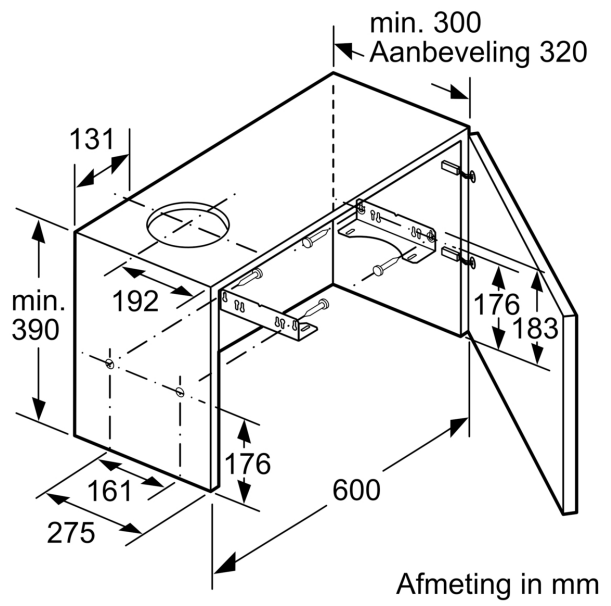

### Planning en installatie Informatie:

- Afmetingen (hxbxd):
- 20.3 cm x 59.8 cm x 29.0 cm
- Inbouwmaten (hxbxd):
- 16.2 cm x 52.6 cm x 29.0 cm
- Lengte aansluitsnoer 1.75 m

**Serie 2, Vlakscherm afzuigkappen, 60 cm, Zilver metallic**  
**DFM064W55**

Diepte-aanpassing van het uitschuifbare gedeelte niet mogelijk  
 Afmeting in mm

Afmeting in mm

Afmeting in mm

Afmeting in mm