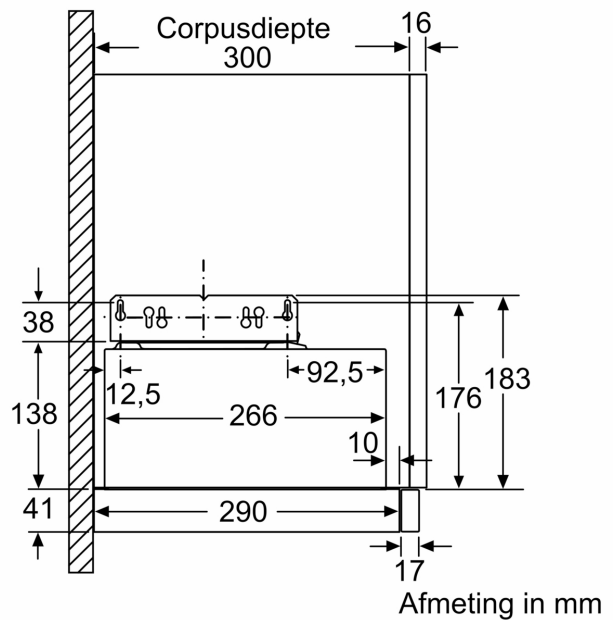

### Planning en installatie Informatie:

- Afmetingen (hxbxd):
- 20.3 cm x 59.8 cm x 29.0 cm
- Inbouwmaten (hxbxd):
- 16.2 cm x 52.6 cm x 29.0 cm
- Lengte aansluitsnoer 1.75 m

**Serie 2, Vlakscherm afzuigkappen, 60 cm, Zilver metallic**  
**DFM064W55**

Diepte-aanpassing van het uitschuifbare gedeelte niet mogelijk  
 Afmeting in mm

Afmeting in mm

Afmeting in mm

Afmeting in mm