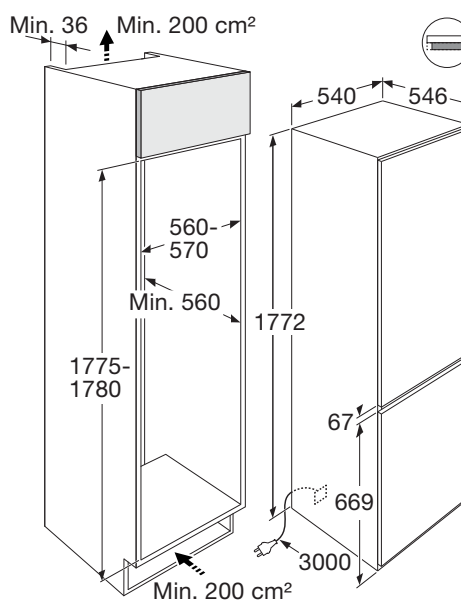

#### Uitvoering

- energielabel: E
- geluidsniveau: 35 dB(A)
- totale inhoud: 248 liter
- sleepdeur montage
- heldere LED-verlichting in koelgedeelte

#### Koelgedeelte

- inhoud: 173 liter
- automatisch ontdooisysteem
- OptiFlow: voor een optimale temperatuurverdeling
- SuperCool: intensieve koelfunctie om de koelkast snel op de gewenste koelinstelling te krijgen
- 3 transparante, verstelbare deurbakken
- 1 flessenhouder
- 3 draagplateaus van veiligheidsglas, waarvan 2 in hoogte verstelbaar
- groentelade met luchtvochtigheidsregeling
- NordicFresh lade (0°C zone) voor extra versheid

#### Technische specificaties

- draairichting van de deur omkeerbaar (links- of rechtsdraaiend)
- geschikt voor omgevingstemperatuur: SN-T (10-43 °C)
- energieverbruik: 234 kWh/jaar
- aansluitwaarde: 250 W
- lengte kabel 3 meter