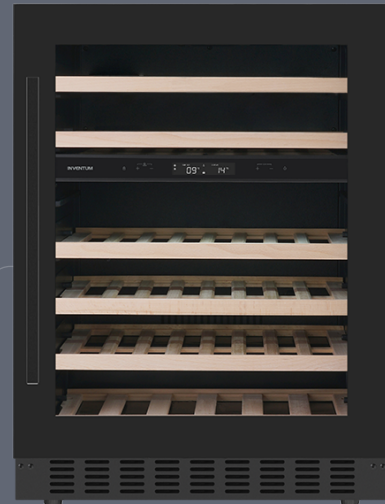

## Wijnklimaatkast - Onderbouw 82 cm - 46 flessen

De Inventum IKW0822D wijnklimaatkast is een combinatie van stijl en functionaliteit voor de echte wijnliefhebber. Met ruimte voor 46 flessen van 750 ml op 6 beukenhouten dragers met telescopische geleiders. Door de led-verlichting en de deur van zwart glas heb je goed overzicht over je voorraad. Omdat je met DualZone 2 temperaturen in kunt stellen kun je alle soorten wijn op de... [lees verder op de website](#)

- Energieklasse F
- 6 beukenhouten dragers
- Geluidsniveau 38 dB
- 2 koelzones, beide van 5 tot 20°C
- Open deur alarm

### Productkenmerken koeler

<b>Energieklasse</b>	➤ F
<b>Inhoud</b>	➤ 133 liter
<b>Aantal flessen</b>	➤ 46
<b>Binnenverlichting</b>	➤ 2 led-spots
<b>Bediening</b>	➤ Touchscreen display
<b>Draagplateau</b>	➤ 6 beukenhouten
<b>Telescopische geleiders</b>	➤ ja
<b>Koelzones</b>	➤ 2, instelbaar tussen 5-20°C
<b>Deur open alarm</b>	➤ ja
<b>Kinderslot</b>	➤ ja
<b>Ontdooien koelgedeelte</b>	➤ automatisch
<b>Draairichting deur omkeerbaar</b>	➤ ja
<b>Koolstoffilters</b>	➤ 2

### Technische gegevens koeler

<b>Kleur</b>	➤ Zwart
<b>Afmeting (hxbxd)</b>	➤ 820 x 595 x 578 mm
<b>Klimaatklasse</b>	➤ N/ST
<b>Aansluitwaarde</b>	➤ 95 watt
<b>Energieverbruik per jaar</b>	➤ 100 kWh
<b>Geluidsniveau</b>	➤ 39 dB
<b>Koelmiddel</b>	➤ R600a
<b>Lengte aansluitsnoer</b>	➤ 190 cm