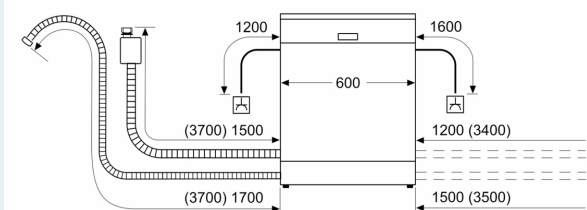

Toebehoren:

- Trechter voor zout
- Incl. dampbescherming voor werkblad

Technische specificaties:

- Afmetingen (hxbxd): 86.5 x 59.8 x 55 cm
- Materiaal kuip: roestvrij staal

¹ Schaal van energie-efficiëntieclassen van A tot G

iQ300, Volledig geïntegreerde vaatwasser, 60 cm, XXL (extra hoog), varioScharnier (o.a. geschikt voor IKEA-keukens) SX73HX16CE

Maatschetsen

Afmeting in mm

⚡ stopcontact
 () Waarde met verlengingsset

Afmeting in mm