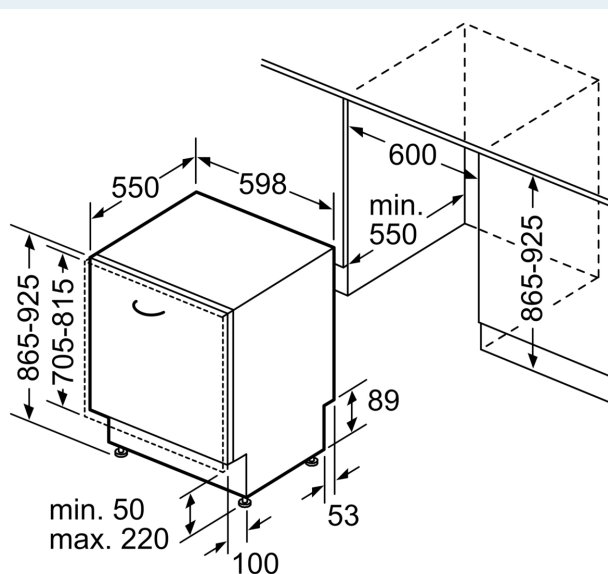

Uitrusting

Technische Data

| | |
|--|--|
| Energieklasse ¹ : |C |
| Energieverbruik per 100 cycli Eco-programma ² : | 75 kWh |
| Aantal couverts: | 14 |
| Waterverbruik Eco-programma ³ : | 9.0 l |
| Programmaduur: | 4:55 uur |
| Geluidsniveau: | 42 dB(A) re 1 pW |
| Geluidsniveauroep: | B |
| Inbouw/vrijstaand: | Inbouw |
| Hoogte van afneembaar bovenblad: | 0 mm |
| Afmetingen apparaat (hxbxd): | 865 x 598 x 550 mm |
| Inbouwafmetingen (hxbxd): | 865-925 x 600 x 550 mm |
| Diepte met 90° geopende deur: | 1200 mm |
| In hoogte verstelbare pootjes: | Ja - alle vanaf voorzijde |
| Maximaal instelbare hoogte: | 60 mm |
| Verstelbare sokkel: | Horizontaal en verticaal |
| Nettogewicht: | 35.8 kg |
| Brutogewicht: | 38.0 kg |
| Aansluitvermogen: | 2400 W |
| Minimale smeltveiligheid: | 10 A |
| Spanning: | 220-240 V |
| Frequentie: | 50; 60 Hz |
| Reparatie-index: | 9.2 |
| Lengte elektriciteitsnoer: | 175 cm |
| Type stekker: | Schuko-/Gardy, met aarding (meegeleverd) |
| Lengte toevoerslang: | 165 cm |
| Lengte afvoerslang: | 190 cm |
| EAN-code: | 4242003979990 |
| Type installatie: | Volledig geïntegreerd |

Toebehoren:

- Trechter voor zout
- Incl. dampbescherming voor werkblad

Technische specificaties:

- Afmetingen (hxbxd): 86.5 x 59.8 x 55 cm
- Materiaal kuip: roestvrij staal

¹ Schaal van energie-efficiëntieclassen van A tot G

iQ300, Volledig geïntegreerde vaatwasser, 60 cm, XXL (extra hoog), varioScharnier (o.a. geschikt voor IKEA-keukens) SX73HX16CE

Maatschetsen

Afmeting in mm

⚡ stopcontact
 () Waarde met verlengingsset

Afmeting in mm