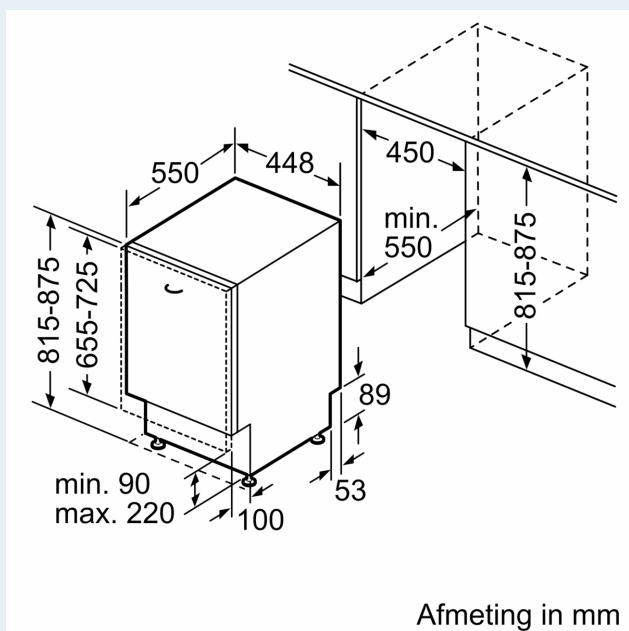

Uitrusting

Technische Data

Energie-efficiëntieklasse ¹ :	D
Energieverbruik per 100 cycli Eco-programma ² :	67 kWh/100 cycli
Aantal couverts:	10
Waterverbruik Ecoprogramma ³ :	8.9 l
Programmaduur:	4:35 uur
Geluidsniveau:	46 dB(A) re 1 pW
Geluidsniveauroeël:	C
Inbouw/vrijstaand:	Inbouw
Hoogte van afneembaar bovenblad:	0 mm
Inbouwafmetingen (hxbxd):	815-875 x 450 x 550 mm
Diepte met 90° geopende deur:	1150 mm
In hoogte verstelbare pootjes:	Ja - alle vanaf voorzijde
Maximaal instelbare hoogte:	60 mm
Verstelbare sokkel:	Horizontaal en verticaal
Nettogewicht:	27.6 kg
Brutogewicht:	29.1 kg
Aansluitvermogen:	2400 W
Minimale smeltveiligheid:	10 A
Spanning:	220-240 V
Frequentie:	50; 60 Hz
Reparatie-index:	9.0
Lengte elektriciteitsnoer:	175 cm
Type stekker:	Normale stekker, 2-polig (Schuko-/Gardy. met aarding stekker wordt standaard meegeleverd)
Lengte toevoerslang:	165 cm
Lengte afvoerslang:	205 cm
EAN-code:	4242003983621
Type installatie:	Volledig geïntegreerd

Toebehoren:

- Trechter voor zout
- Incl. dampbescherming voor werkblad

Technische specificaties:

- Afmetingen (hxbxd): 81.5 x 44.8 x 55 cm

- Materiaal kuip: roestvrij staal

¹ Schaal van energie-efficiëntieclassen van A tot G

iQ100, Volledig geïntegreerde vaatwasser, 45 cm
SR61HX17KE

Maatschetsen

⏏ stopcontact
() Waarde met verlengingsset