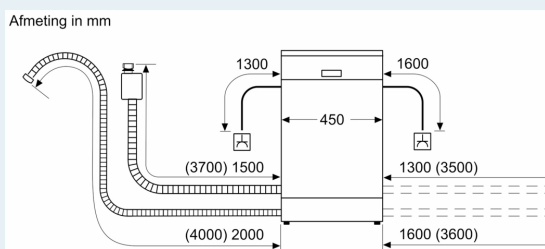

Uitrusting

Technische Data

Energie-efficiëntieklasse ¹ :	D
Energieverbruik per 100 cycli Eco-programma ² :	67 kWh/100 cycli
Aantal couverts:	10
Waterverbruik Ecoprogramma ³ :	8.9 l
Programmaduur:	4:35 uur
Geluidsniveau:	46 dB(A) re 1 pW
Geluidsniveauroeël:	C
Inbouw/vrijstaand:	Inbouw
Hoogte van afneembaar bovenblad:	0 mm
Inbouwafmetingen (hxbxd):	815-875 x 450 x 550 mm
Diepte met 90° geopende deur:	1150 mm
In hoogte verstelbare pootjes:	Ja - alle vanaf voorzijde
Maximaal instelbare hoogte:	60 mm
Verstelbare sokkel:	Horizontaal en verticaal
Nettogewicht:	27.6 kg
Brutogewicht:	29.1 kg
Aansluitvermogen:	2400 W
Minimale smeltveiligheid:	10 A
Spanning:	220-240 V
Frequentie:	50; 60 Hz
Reparatie-index:	9.0
Lengte elektriciteitsnoer:	175 cm
Type stekker:	Normale stekker, 2-polig (Schuko-/Gardy. met aarding stekker wordt standaard meegeleverd)
Lengte toevoerslang:	165 cm
Lengte afvoerslang:	205 cm
EAN-code:	4242003983621
Type installatie:	Volledig geïntegreerd

Toebehoren:

- Trechter voor zout
- Incl. dampbescherming voor werkblad

Technische specificaties:

- Afmetingen (hxbxd): 81.5 x 44.8 x 55 cm

- Materiaal kuip: roestvrij staal

¹ Schaal van energie-efficiëntieclassen van A tot G

iQ100, Volledig geïntegreerde vaatwasser, 45 cm
SR61HX17KE

Maatschetsen

⏏ stopcontact
() Waarde met verlengingsset