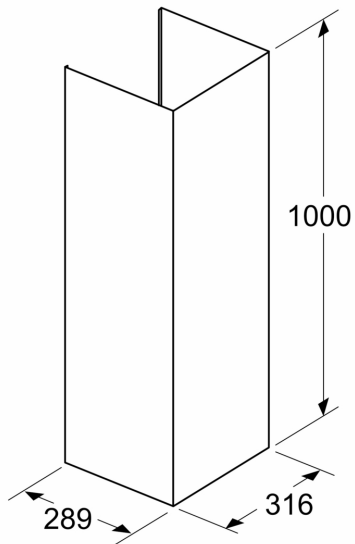

Technische Data

Afmetingen inclusief verpakking (hxbxd):525x385x1190 mm
Palletafmetingen: 172.5 x 80.0 x 120.0
Standaard aantal units per pallet:6
Nettogewicht:4.6 kg
Brutogewicht:9.7 kg
EAN-code:4242005535095

**Schachtverlenging, 1000 mm,
Metaal-look
DWZ1FB3K2**

Afmeting in mm

Afmeting in mm

A: Standaard status
B: Uitbreiding