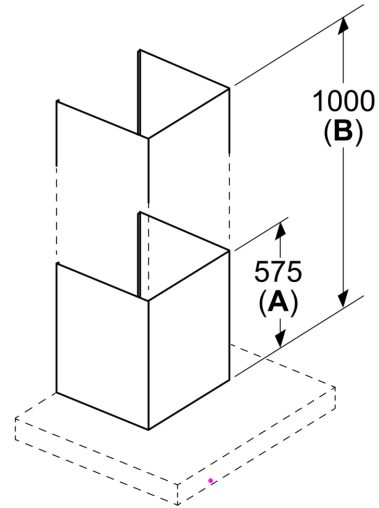

Technische Data

Afmetingen inclusief verpakking (hxbxd):525x385x1190 mm
Palletafmetingen: 172.5 x 80.0 x 120.0
Standaard aantal units per pallet:6
Nettogewicht:4.6 kg
Brutogewicht:9.7 kg
EAN-code:4242005535095

**Schachtverlenging, 1000 mm,
Metaal-look
DWZ1FB3K2**

Afmeting in mm

Afmeting in mm

A: Standaard status
B: Uitbreiding