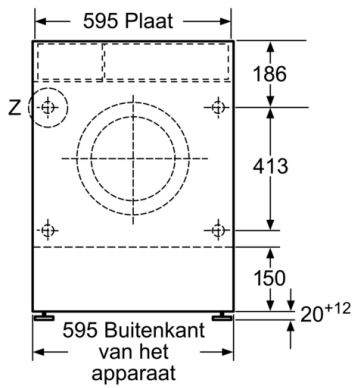

Uitvoering: Inbouw

Afneembaar bovenblad: Nee

Deurscharnier: Links

Lengte elektriciteitsnoer: 220,0 cm

Afmetingen van het apparaat hxbxd: 820x595x584 mm

Nettogewicht: 82,5 kg

Trommelinhoud: 52 l

Aansluitwaarde: 2300 W

Technische specificaties:

- Verstelbare sokkelhoogte: 16.5 cm
- Verstelbare sokkeldiepte: 6.5 cm
- Afmetingen (hxbxd): 82.0 cm x 59.5 cm x 58.4 cm
- Aan voorzijde te verstellen achterpoot
- Volledig integreerbaar

^{**} De aangegeven waardes zijn afgerond.

* De diverse garantiemogelijkheden zijn te vinden op onze website.

**Serie 6, Inbouw was-droogcombinatie, 7/4
kg
WKD28543EU**

Afmetingen in mm

Afmetingen in mm

Detail Z

Afmetingen in mm

Afmeting in mm

Afmetingen in mm