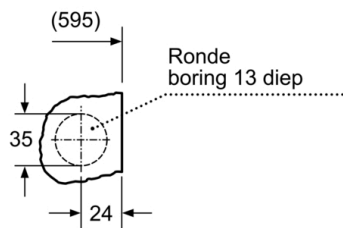

^{**} De aangegeven waardes zijn afgerond.

* De diverse garantiemogelijkheden zijn te vinden op onze website.

**Serie 6, Inbouw was-droogcombinatie, 7/4
kg
WKD28543EU**

Afmetingen in mm

Afmetingen in mm

Detail Z

Afmetingen in mm

Afmeting in mm

Afmetingen in mm