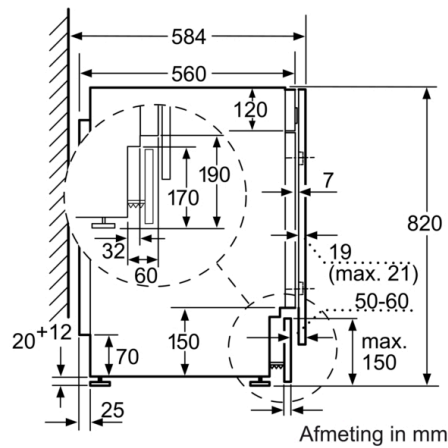

Uitvoering: Inbouw

Afneembaar bovenblad: Nee

Deurscharnier: Links

Lengte elektriciteitsnoer: 220,0 cm

Afmetingen van het apparaat hxbxd: 820x595x584 mm

Nettogewicht: 82,5 kg

Trommelinhoud: 52 l

Aansluitwaarde: 2300 W

Technische specificaties:

- Verstelbare sokkelhoogte: 16.5 cm
- Verstelbare sokkeldiepte: 6.5 cm
- Afmetingen (hxbxd): 82.0 cm x 59.5 cm x 58.4 cm
- Aan voorzijde te verstellen achterpoot
- Volledig integreerbaar

^{**} De aangegeven waardes zijn afgerond.

* De diverse garantiemogelijkheden zijn te vinden op onze website.

**Serie 6, Inbouw was-droogcombinatie, 7/4
kg
WKD28543EU**

Afmetingen in mm

Afmetingen in mm

Detail Z

Afmetingen in mm

Afmeting in mm

Afmetingen in mm