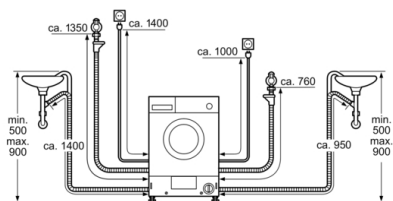

Uitvoering: Inbouw

Afneembaar bovenblad: Nee

Deurscharnier: Links

Lengte elektriciteitsnoer: 220,0 cm

Afmetingen van het apparaat hxbxd: 820x595x584 mm

Nettogewicht: 82,5 kg

Trommelinhoud: 52 l

Aansluitwaarde: 2300 W

Technische specificaties:

- Verstelbare sokkelhoogte: 16.5 cm
- Verstelbare sokkeldiepte: 6.5 cm
- Afmetingen (hxbxd): 82.0 cm x 59.5 cm x 58.4 cm
- Aan voorzijde te verstellen achterpoot
- Volledig integreerbaar

^{**} De aangegeven waardes zijn afgerond.

* De diverse garantiemogelijkheden zijn te vinden op onze website.

**Serie 6, Inbouw was-droogcombinatie, 7/4
kg
WKD28543EU**

Afmetingen in mm

Afmetingen in mm

Detail Z

Afmetingen in mm

Afmeting in mm

Afmetingen in mm