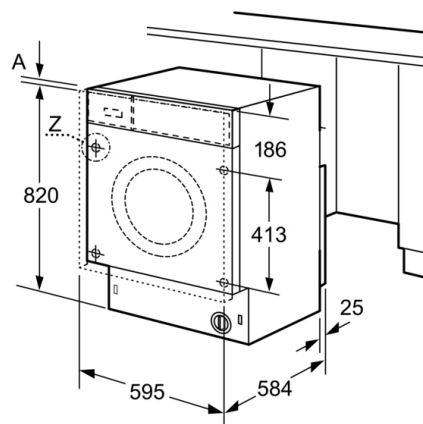

Uitvoering: Inbouw

Afneembaar bovenblad: Nee

Deurscharnier: Links

Lengte elektriciteitsnoer: 220,0 cm

Afmetingen van het apparaat hxbxd: 820x595x584 mm

Nettogewicht: 82,5 kg

Trommelinhoud: 52 l

Aansluitwaarde: 2300 W

Technische specificaties:

- Verstelbare sokkelhoogte: 16.5 cm
- Verstelbare sokkeldiepte: 6.5 cm
- Afmetingen (hxbxd): 82.0 cm x 59.5 cm x 58.4 cm
- Aan voorzijde te verstellen achterpoot
- Volledig integreerbaar

^{**} De aangegeven waardes zijn afgerond.

* De diverse garantiemogelijkheden zijn te vinden op onze website.

**Serie 6, Inbouw was-droogcombinatie, 7/4
kg
WKD28543EU**

Afmetingen in mm

Afmetingen in mm

Detail Z

Afmetingen in mm

Afmeting in mm

Afmetingen in mm