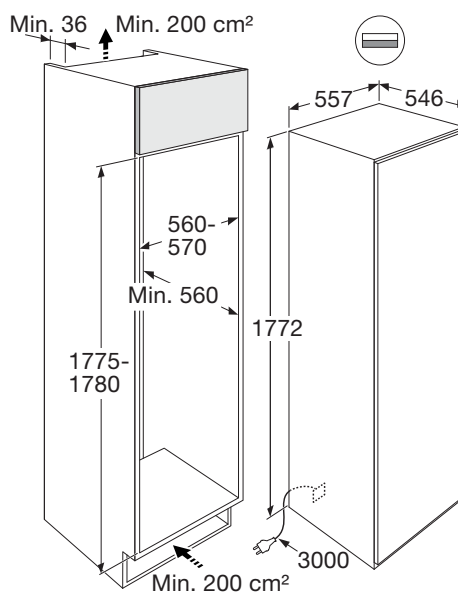

KDV9178ND

Deur-op-deur

Uitvoering

- energielabel: D
- geluidsniveau: 35 dB(A)
- totale inhoud: 232 liter
- deur op deur montage met soft-close
- zelfsluitend binnen een hoek van 20°

Vriesgedeelte

- 4-sterren vriezer
- invriesvermogen: 16 kg per 24 uur
- NoFrost: nooit meer ontdooien
- FastFreeze: intensieve vriesfunctie om het toestel snel op de gewenste temperatuur te krijgen
- 8 transparante laden op volledig uittrekbare telescooprails

Toebehoren

- IceTray

Technische specificaties

- draairichting van de deur omkeerbaar (links- of rechtsdraaiend)
- geschikt voor omgevingstemperatuur: SN-T (10-43 °C)
- energieverbruik: 195 kWh/jaar
- aansluitwaarde: 270 W
- max. gewicht deurpaneel 50 kg
- lengte kabel 3 meter