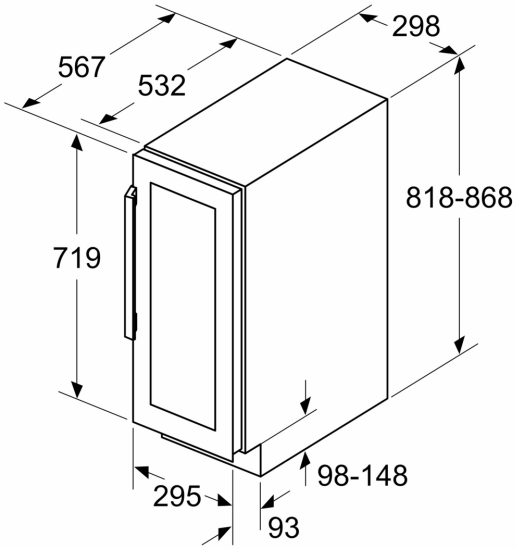

iQ500, Inbouw wijnklimaatkast, 82 x 30 cm KU20WVHFO

- Wijnklimaatkast, onderbouw toestel

Prestaties en verbruik:

- Energie efficiëntieklasse: F
- Totale inhoud: 58 liter
- Energie: 100 kWh p/j
- Geluidsniveau: 38 dB

- Aantal temperatuurzones: 1
- Temperatuurbereik: 5-20 °C
- Ruimte voor max. 21 flessen (gebaseerd op 0,75 l/standaard)
- 3 houten legplanken

Technische specificaties:

- Beluchting/ontluchting in de plint
- Deuropening max. 115°
- Variabele plinthoogte van 10,2 cm tot 18,1 cm
- Draairichting deur rechts, wisselbaar

Maatvoering

- Inbouwmaten (hxbxd):
- 82 x 30 x 55 cm
- Afmetingen (hxbxd):
- 82 x 30 x 57 cm

Algemene informatie:

- Resultaat op basis van een standaard 24 uren test: het daadwerkelijke verbruik van het apparaat is afhankelijk van de locatie en de wijze van gebruik.
- Dit apparaat is uitsluitend bestemd voor de opslag van wijn

Toebehoren:

Algemene informatie:

Milieu en veiligheid:

- Klimaatklasse: SN-ST

iQ500, Inbouw wijnklimaatkast,
82 x 30 cm
KU20WVHF0

Afmeting in mm

Afmeting in mm

Afmeting in mm