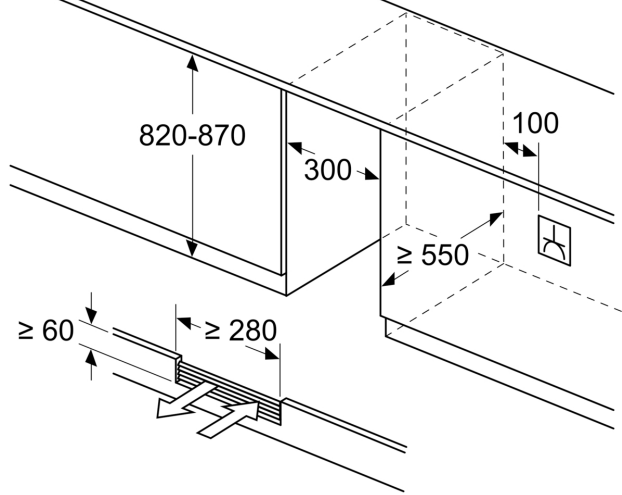

- Aantal temperatuurzones: 1
- Temperatuurbereik: 5-20 °C
- Ruimte voor max. 21 flessen (gebaseerd op 0,75 l/standaard)
- 3 houten legplanken

Technische specificaties:

- Beluchting/ontluchting in de plint
- Deuropening max. 115°
- Variabele plinthoogte van 10,2 cm tot 18,1 cm
- Draairichting deur rechts, wisselbaar

Maatvoering

- Inbouwmaten (hxbxd):
- 82 x 30 x 55 cm
- Afmetingen (hxbxd):
- 82 x 30 x 57 cm

Algemene informatie:

- Resultaat op basis van een standaard 24 uren test: het daadwerkelijke verbruik van het apparaat is afhankelijk van de locatie en de wijze van gebruik.
- Dit apparaat is uitsluitend bestemd voor de opslag van wijn

Toebehoren:

Algemene informatie:

Milieu en veiligheid:

- Klimaatklasse: SN-ST

iQ500, Inbouw wijnklimaatkast,
82 x 30 cm
KU20WVHF0

Afmeting in mm

Afmeting in mm

Afmeting in mm