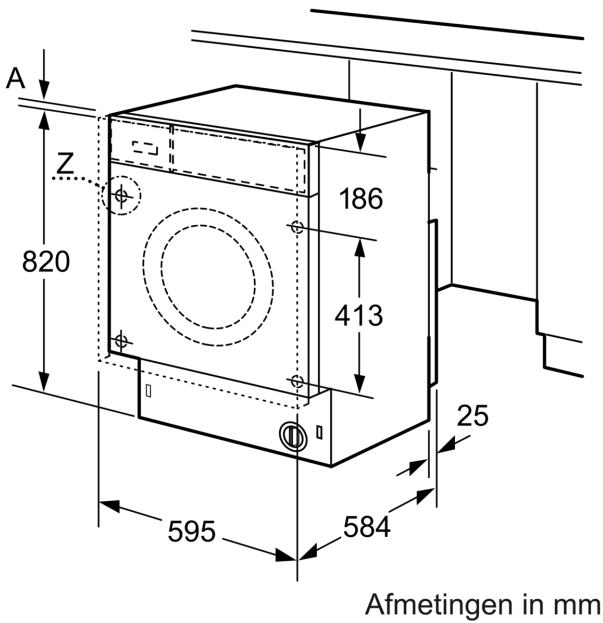

Uitrusting

Technische Data

Energieklasse was- droogcyclus:	E
Energie-efficiëntie-klasse 40-60 ecoprogramma's (Verordening (EU) 2017/1369):	E
Gewogen energieverbruik in kWh per 100 complete was/droogcycli:	266 kWh
Gewogen energieverbruik in kWh per 100 wascycli, 40-60 ecoprogramma's:	77 kWh
Vulgewicht drogen:	4.0
Vulgewicht:	7.0
Het waterverbruik van de complete was- en droogcyclus in liters per cyclus:	68 l
Het waterverbruik van de ecoprogramma's in liters per cyclus:	44 l
Tijdsduur van de complete was- en droogcyclus in uren en minuten bij nominale capaciteit:	5:30 h
Tijdsduur van de 40-60 ecoprogramma's in uren en minuten bij een nominale capaciteit:	2:50 h
Drogefficiëntieklasse:	B
Geluidsniveau:	72 dB(A) re 1 pW
Geluidsniveauroep:	A
Inbouw/vrijstaand:	Vrijstaand
Afneembaar bovenblad:	Nee
Deurscharnier:	Links
Lengte elektriciteits snoer:	220.0 cm
Hoogte van afneembaar bovenblad:	0 mm
Afmetingen: hoogte x breedte x diepte:	820 x 595 x 584 mm
Nettogewicht:	84.3 kg
Trommelinhoud:	52 l
EAN-code:	4242003941003

7 Programmaduur van Eco 40-60, Was&Droog cyclus / enkele Wascyclus

**iQ500, Inbouw
was-droogcombinatie, 7/4 kg
WK14D543EU**

Maatschetsen

Afmetingen in mm

Maatschetsen

Detail Z

Afmetingen in mm