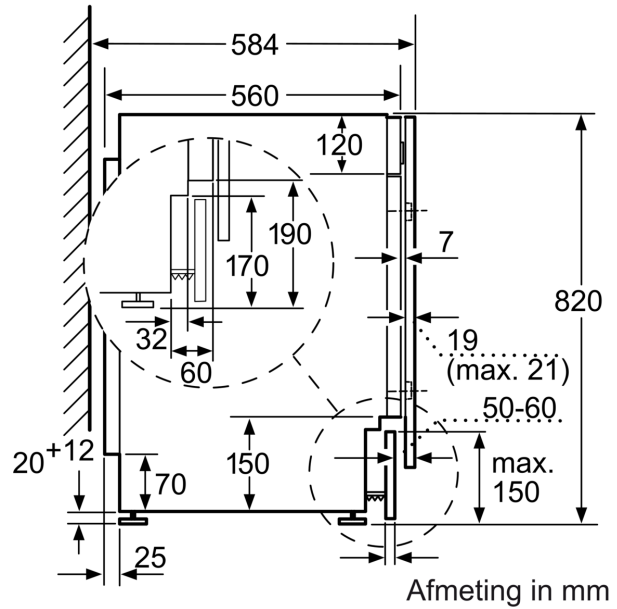

Uitrusting

Technische Data

Energieklasse was- droogcyclus:	E
Energie-efficiëntie-klasse 40-60 ecoprogramma's (Verordening (EU) 2017/1369):	E
Gewogen energieverbruik in kWh per 100 complete was/droogcycli:	266 kWh
Gewogen energieverbruik in kWh per 100 wascycli, 40-60 ecoprogramma's:	77 kWh
Vulgewicht drogen:	4.0
Vulgewicht:	7.0
Het waterverbruik van de complete was- en droogcyclus in liters per cyclus:	68 l
Het waterverbruik van de ecoprogramma's in liters per cyclus:	44 l
Tijdsduur van de complete was- en droogcyclus in uren en minuten bij nominale capaciteit:	5:30 h
Tijdsduur van de 40-60 ecoprogramma's in uren en minuten bij een nominale capaciteit:	2:50 h
Drogefficiëntieklasse:	B
Geluidsniveau:	72 dB(A) re 1 pW
Geluidsniveauroep:	A
Inbouw/vrijstaand:	Vrijstaand
Afneembaar bovenblad:	Nee
Deurscharnier:	Links
Lengte elektriciteits snoer:	220.0 cm
Hoogte van afneembaar bovenblad:	0 mm
Afmetingen: hoogte x breedte x diepte:	820 x 595 x 584 mm
Nettogewicht:	84.3 kg
Trommelinhoud:	52 l
EAN-code:	4242003941003

7 Programmaduur van Eco 40-60, Was&Droog cyclus / enkele Wascyclus

**iQ500, Inbouw
was-droogcombinatie, 7/4 kg
WK14D543EU**

Maatschetsen

Afmetingen in mm

Maatschetsen

Detail Z

Afmetingen in mm