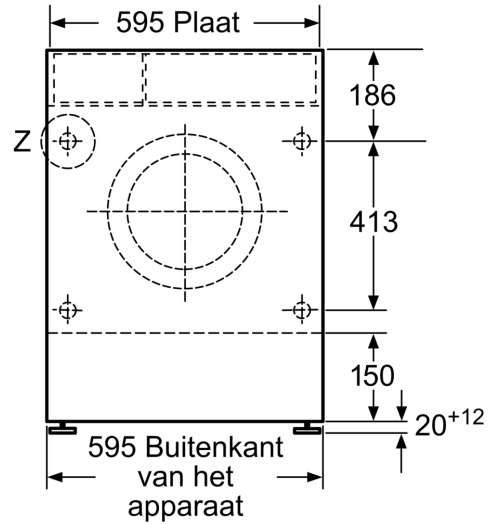

Uitrusting

Technische Data

Energieklasse was- droogcyclus:	E
Energie-efficiëntie-klasse 40-60 ecoprogramma's (Verordening (EU) 2017/1369):	E
Gewogen energieverbruik in kWh per 100 complete was/droogcycli:	266 kWh
Gewogen energieverbruik in kWh per 100 wascycli, 40-60 ecoprogramma's:	77 kWh
Vulgewicht drogen:	4.0
Vulgewicht:	7.0
Het waterverbruik van de complete was- en droogcyclus in liters per cyclus:	68 l
Het waterverbruik van de ecoprogramma's in liters per cyclus:	44 l
Tijdsduur van de complete was- en droogcyclus in uren en minuten bij nominale capaciteit:	5:30 h
Tijdsduur van de 40-60 ecoprogramma's in uren en minuten bij een nominale capaciteit:	2:50 h
Drogefficiëntieklasse:	B
Geluidsniveau:	72 dB(A) re 1 pW
Geluidsniveauroep:	A
Inbouw/vrijstaand:	Vrijstaand
Afneembaar bovenblad:	Nee
Deurscharnier:	Links
Lengte elektriciteits snoer:	220.0 cm
Hoogte van afneembaar bovenblad:	0 mm
Afmetingen: hoogte x breedte x diepte:	820 x 595 x 584 mm
Nettogewicht:	84.3 kg
Trommelinhoud:	52 l
EAN-code:	4242003941003

7 Programmaduur van Eco 40-60, Was&Droog cyclus / enkele Wascyclus

**iQ500, Inbouw
was-droogcombinatie, 7/4 kg
WK14D543EU**

Maatschetsen

Afmetingen in mm

Maatschetsen

Detail Z

Afmetingen in mm