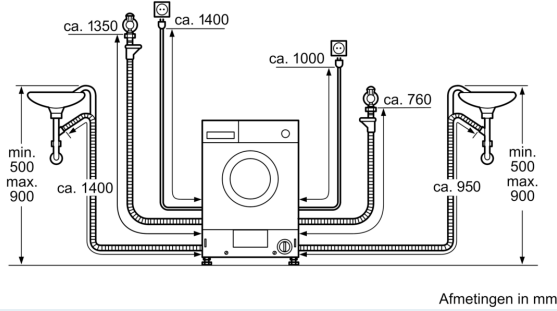

Uitrusting

Technische Data

Energieklasse was- droogcyclus:	E
Energie-efficiëntie-klasse 40-60 ecoprogramma's (Verordening (EU) 2017/1369):	E
Gewogen energieverbruik in kWh per 100 complete was/droogcycli:	266 kWh
Gewogen energieverbruik in kWh per 100 wascycli, 40-60 ecoprogramma's:	77 kWh
Vulgewicht drogen:	4.0
Vulgewicht:	7.0
Het waterverbruik van de complete was- en droogcyclus in liters per cyclus:	68 l
Het waterverbruik van de ecoprogramma's in liters per cyclus:	44 l
Tijdsduur van de complete was- en droogcyclus in uren en minuten bij nominale capaciteit:	5:30 h
Tijdsduur van de 40-60 ecoprogramma's in uren en minuten bij een nominale capaciteit:	2:50 h
Drogefficiëntieklasse:	B
Geluidsniveau:	72 dB(A) re 1 pW
Geluidsniveauroep:	A
Inbouw/vrijstaand:	Vrijstaand
Afneembaar bovenblad:	Nee
Deurscharnier:	Links
Lengte elektriciteits snoer:	220.0 cm
Hoogte van afneembaar bovenblad:	0 mm
Afmetingen: hoogte x breedte x diepte:	820 x 595 x 584 mm
Nettogewicht:	84.3 kg
Trommelinhoud:	52 l
EAN-code:	4242003941003

iQ500, Inbouw was-droogcombinatie, 7/4 kg WK14D543EU

Uitrusting

Prestaties en verbruik:

- Energie efficiëntieklasse Wassen en Drogen¹: E
- Energie efficiëntieklasse Wassen²: E
- Energie³ / Water⁴ Wassen en Drogen: 266 kWh / 68 liters
- Energie⁵ / Water⁶ Wassen: 77 kWh / 44 liters
- Vulgewicht Wassen en Drogen / Wassen: 1 - 4 kg / 1 - 7 kg
- Programmaduur⁷ Wassen en Drogen / Wassen: 5:30 uur:min / 2:50 uur:min
- Centrifuge droogklasse: B
- Centrifugesnelheid^{**}: 600 - 1355 rpm
- Geluidsniveau: 72 dB (A) re 1 pW
- Geluidsniveaurooklasse: A

4 Gewogen waterverbruik in liters per complete cyclus (in programma Eco 40-60)

5 Energieverbruik in kWh per 100 wascycli (in programma Eco 40-60)

6 Gewogen waterverbruik in liters per wascyclus (in programma Eco 40-60)

7 Programmaduur van Eco 40-60, Was&Droog cyclus / enkele Wascyclus

**iQ500, Inbouw
was-droogcombinatie, 7/4 kg
WK14D543EU**

Maatschetsen

Afmetingen in mm

Maatschetsen

Detail Z

Afmetingen in mm