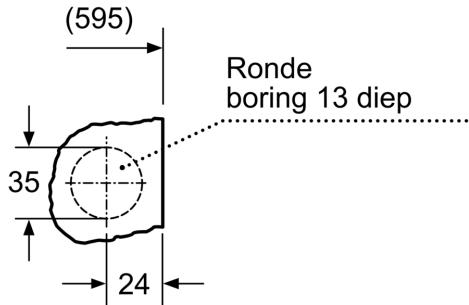

7 Programmaduur van Eco 40-60, Was&Droog cyclus / enkele Wascyclus

**iQ500, Inbouw
was-droogcombinatie, 7/4 kg
WK14D543EU**

Maatschetsen

Afmetingen in mm

Maatschetsen

Detail Z

Afmetingen in mm