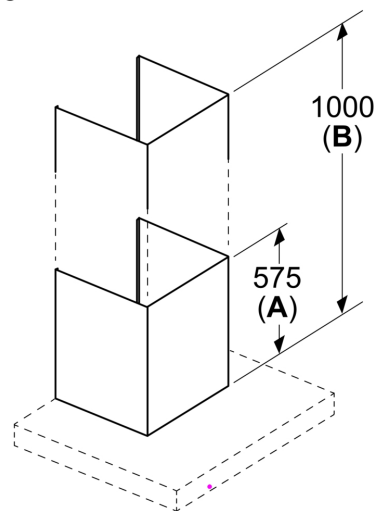

Uitrusting

Technische Data

Afmetingen inclusief verpakking (hxbxd): 525x360x1190 mm
Palletafmetingen: 123.0 x 80.0 x 120.0
Standaard aantal units per pallet: 6
Nettogewicht: 4.6 kg
Brutogewicht: 9.7 kg
EAN-code: 4242003977712

Schachtverlenging, 1000 mm, Matzwart LZ11FBK62

Maatschetsen

Afmeting in mm

Afmeting in mm

A: Standaard status
B: Uitbreiding