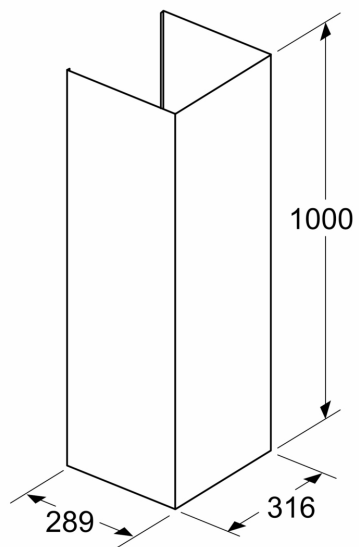

Uitrusting

Technische Data

Afmetingen inclusief verpakking (hxbxd): 525x360x1190 mm
Palletafmetingen: 123.0 x 80.0 x 120.0
Standaard aantal units per pallet: 6
Nettogewicht: 4.6 kg
Brutogewicht: 9.7 kg
EAN-code: 4242003977712

Schachtverlenging, 1000 mm, Matzwart LZ11FBK62

Maatschetsen

Afmeting in mm

Afmeting in mm

A: Standaard status
B: Uitbreiding