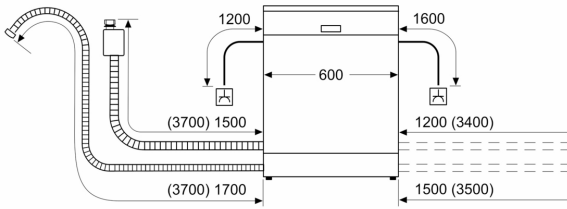

Toebehoren:

- Incl. roestvrijstalen decoratie strips
- Zelfreinigend filtersysteem met 3-voudig gegolfd filter
- Incl. dampbescherming voor werkblad
- Trechter voor zout

Technische specificaties:

- Afmetingen (hxbxd): 86.5 x 59.8 x 55 cm

¹ Schaal van energie-efficiëntieclassen van A tot G

² Energieverbruik in kWh per 100 cycli (in programma Eco 50 °C)

³ Waterverbruik in liters per cyclus (in programma Eco 50 °C)

⁴ Duur van het programma Eco 50 °C

* De diverse garantiemogelijkheden zijn te vinden op de garantiepagina.

Serie 4, Volledig geïntegreerde vaatwasser, 60 cm, XXL (extra hoog), VarioScharnier (o.a. geschikt voor IKEA-keukens) SBH4HB808E

Afmeting in mm