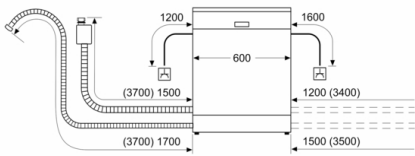

#### Technische specificaties:

- Afmetingen (hxbxd): 81.5 x 59.8 x 55 cm
- Kuipmateriaal: polinox

<sup>1</sup> Schaal van energie-efficiëntieclassen van A tot G

<sup>2</sup> Energieverbruik in kWh per 100 cycli (in programma Eco 50 °C)

<sup>3</sup> Waterverbruik in liters per cyclus (in programma Eco 50 °C)

<sup>4</sup> Duur van het programma Eco 50 °C

**Serie | 4, Volledig geïntegreerde vaatwasser,  
60 cm  
SMV4HU800E**

Afmeting in mm