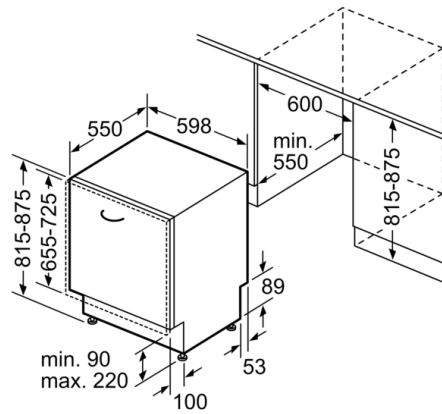

Afmeting in mm