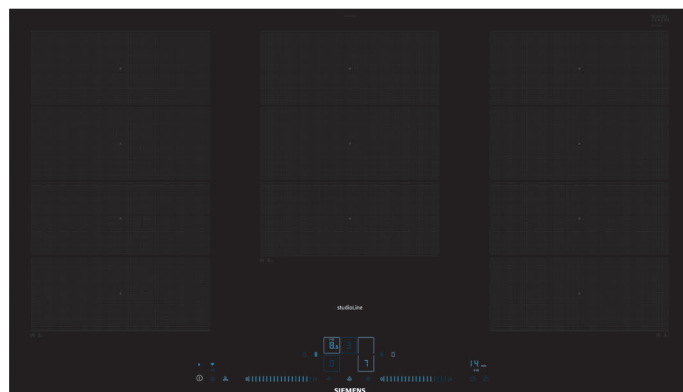

## iQ700 Inductiekookplaat

90 cm, Zwart  
EX977NXV6E

### Door Bribus en Siemens geselecteerd voor de zorg omdat:

- Met hoofdschakelaar waarmee alle kookzones gelijktijdig met een druk op de knop kunnen worden uitgeschakeld
- De kookzones van deze kookplaat zijn volledig flexibel en passen zich aan de pan aan (flexInduction). Hierdoor ook geschikt voor grote pannen of b.v. een grillplaat
- Eenvoudig en snel bedienen met een vingeraanraking of slide-beweging (Dual LightSlider).
- Bij gebruik van de braadSensor Plus nooit meer aangebrande maaltijden (koken op vaste temperaturen)
- Verplaats de pan naar een andere kookzone met behoud van de gekozen instelling (flexMotion)
- Bedien de afzuigkap via de kookplaat (cookConnect)
- Verhoog het vermogen van een inductiezone met powerBoost tot wel 50%

### Flexibiliteit kookzones:

- 3 flexZones: Gebruik kookgerei van elke vorm of afmeting waar dan ook binnen de 40 cm lange zone.
- 90 cm: ruimte voor 5 potten of pannen.
- Kookzone linksvoor: 200 mm, 240 mm, 2.2 kW (max. vermogen 3.7 kW)
- Kookzone linksachter: 200 mm, 240 mm, 2.2 kW (max. vermogen 3.7 kW)
- Kookzone midden: 240 mm, 300 mm, 2.6 kW (max. vermogen 3.7 kW)
- Kookzone rechtsvoor: 200 mm, 240 mm, 2.2 kW (max. vermogen 3.7 kW)
- Kookzone rechtsachter: 200 mm, 240 mm, 2.2 kW (max. vermogen 3.7 kW)

### Installatie:

- Afmetingen (bxdxh mm): 912 x 520 x 51
- Inbouwmaten (hxbxd mm) : 51 x 880 x (490 - 500)
- Minimale werkbladdikte: 16 mm
- Aansluitwaarde: 11100 W
- powerManagement functie: beperk het maximale vermogen indien nodig (afhankelijk van de zekering van de elektrische installatie).
- Aansluitsnoer: 1.1 m, aansluitsnoer meegeleverd