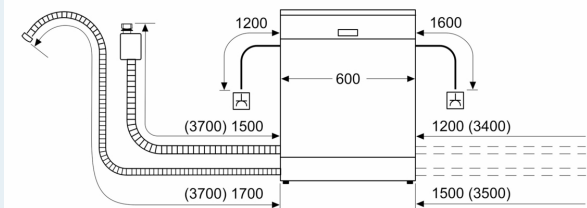

iQ100, Volledig geïntegreerde vaatwasser, 60 cm SN615X07AF

Maatschetsen

Afmeting in mm

⚡ stopcontact
( ) Waarde met verlengingsset