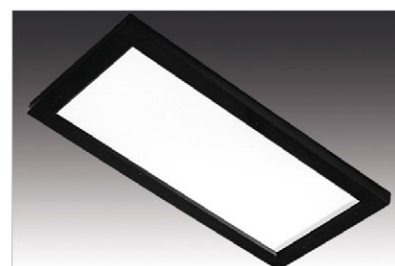

Dynamic Sky