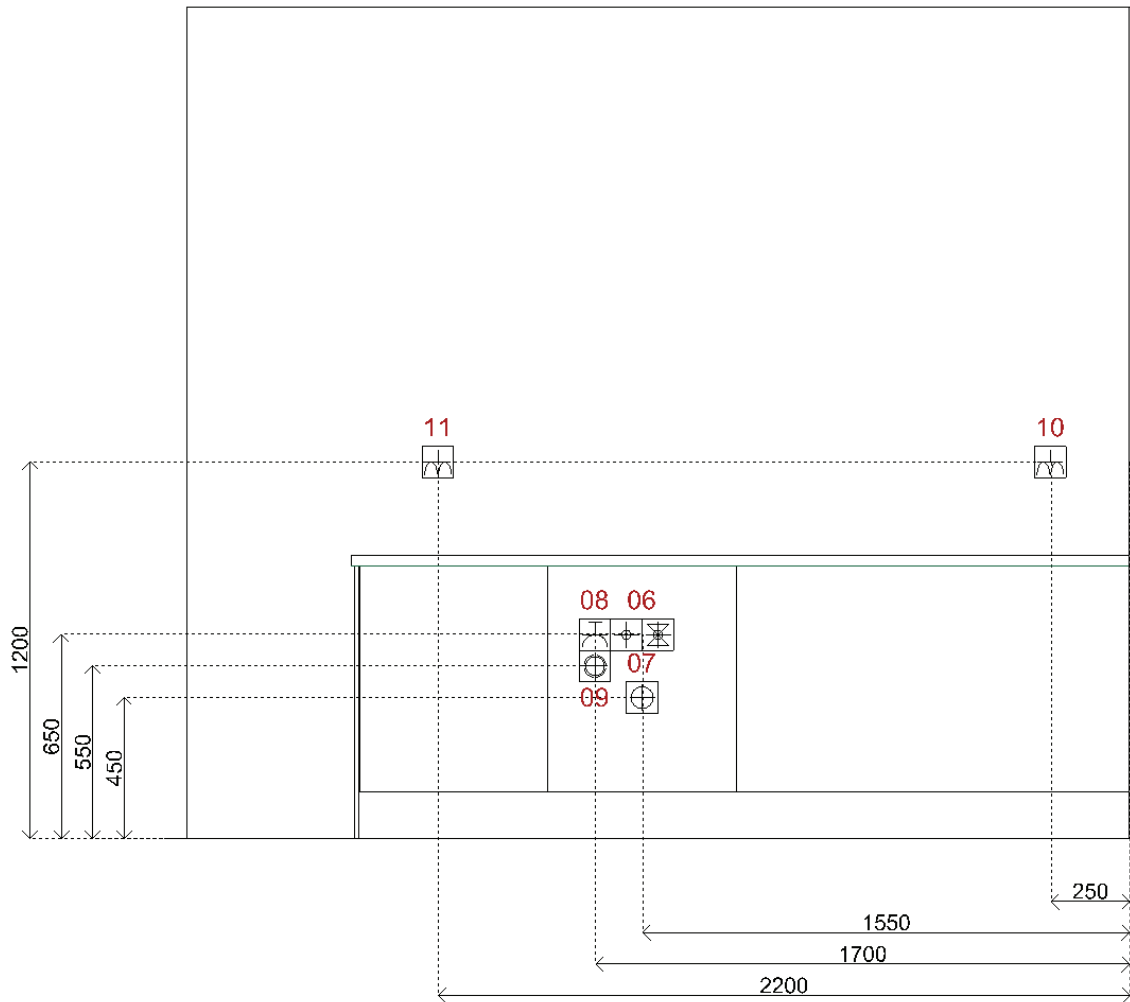

01	Gas aansluiting op muurplaat indien keuze gaskookplaat
01	2 fasen perilex indien keuze keramische/inductiekookplaat
02	EWCD tbv vonkontsteeking indien keuze gaskookplaat
03	EWCD tbv afzuigkap
04	EWCD tbv koeler
05	EWCD op aparte groep tbv combi 3350 WATT
12	DWCD Huishoudelijk
06	warm-/koudwater
07	afvoer plus eventuele aansluitingen voor vaatwasser
08	Enkele wcd (ra) incl. groep
09	Kraan (kw) met beluchter en terugslagklep
10	DWCD Huishoudelijk
11	DWCD Huishoudelijk