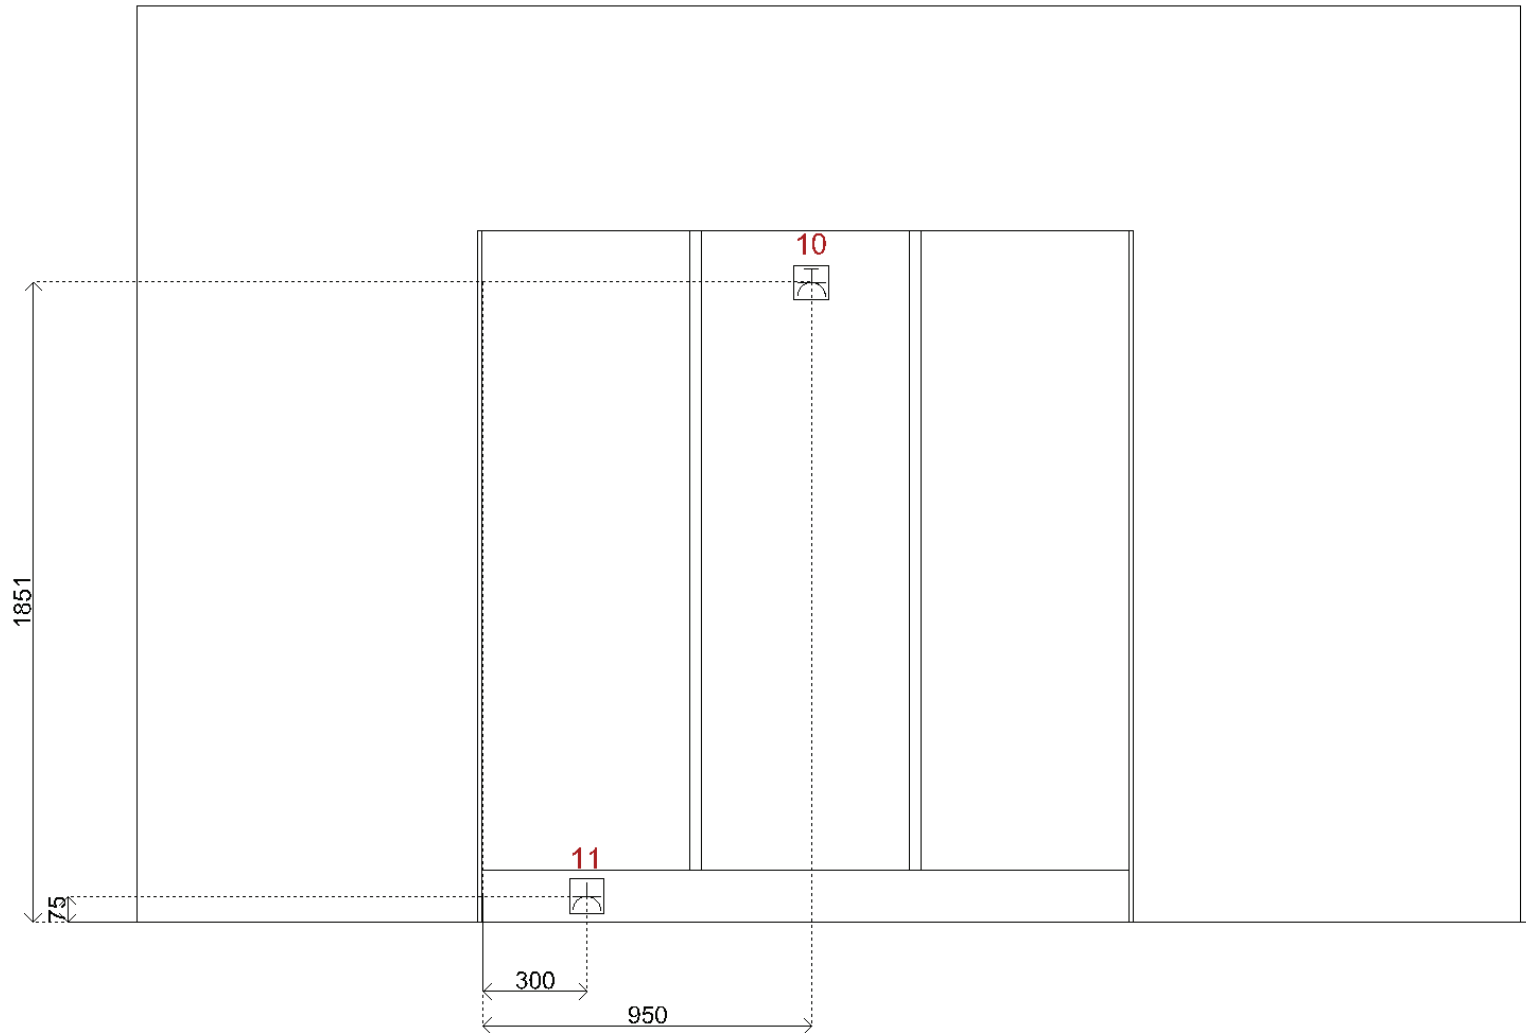

01	warm-/koudwater
02	afvoer plus eventuele aansluitingen voor vaatwasser
03	Gas aansluiting op muurplaat indien keuze gaskookplaat
03	2 fasen perilex indien keuze keramisch/inductiekookplaat
04	EWCD tbv vonkontsteking indien keuze gaskookplaat
05	EWCD tbv afzuigkap
06	Enkele wcd (ra) incl. groep
07	Kraan (kw) met beluchter en terugslagklep
08	
09	
10	EWCD tbv Combi 3350 WATT
11	EWCD tbv koeler