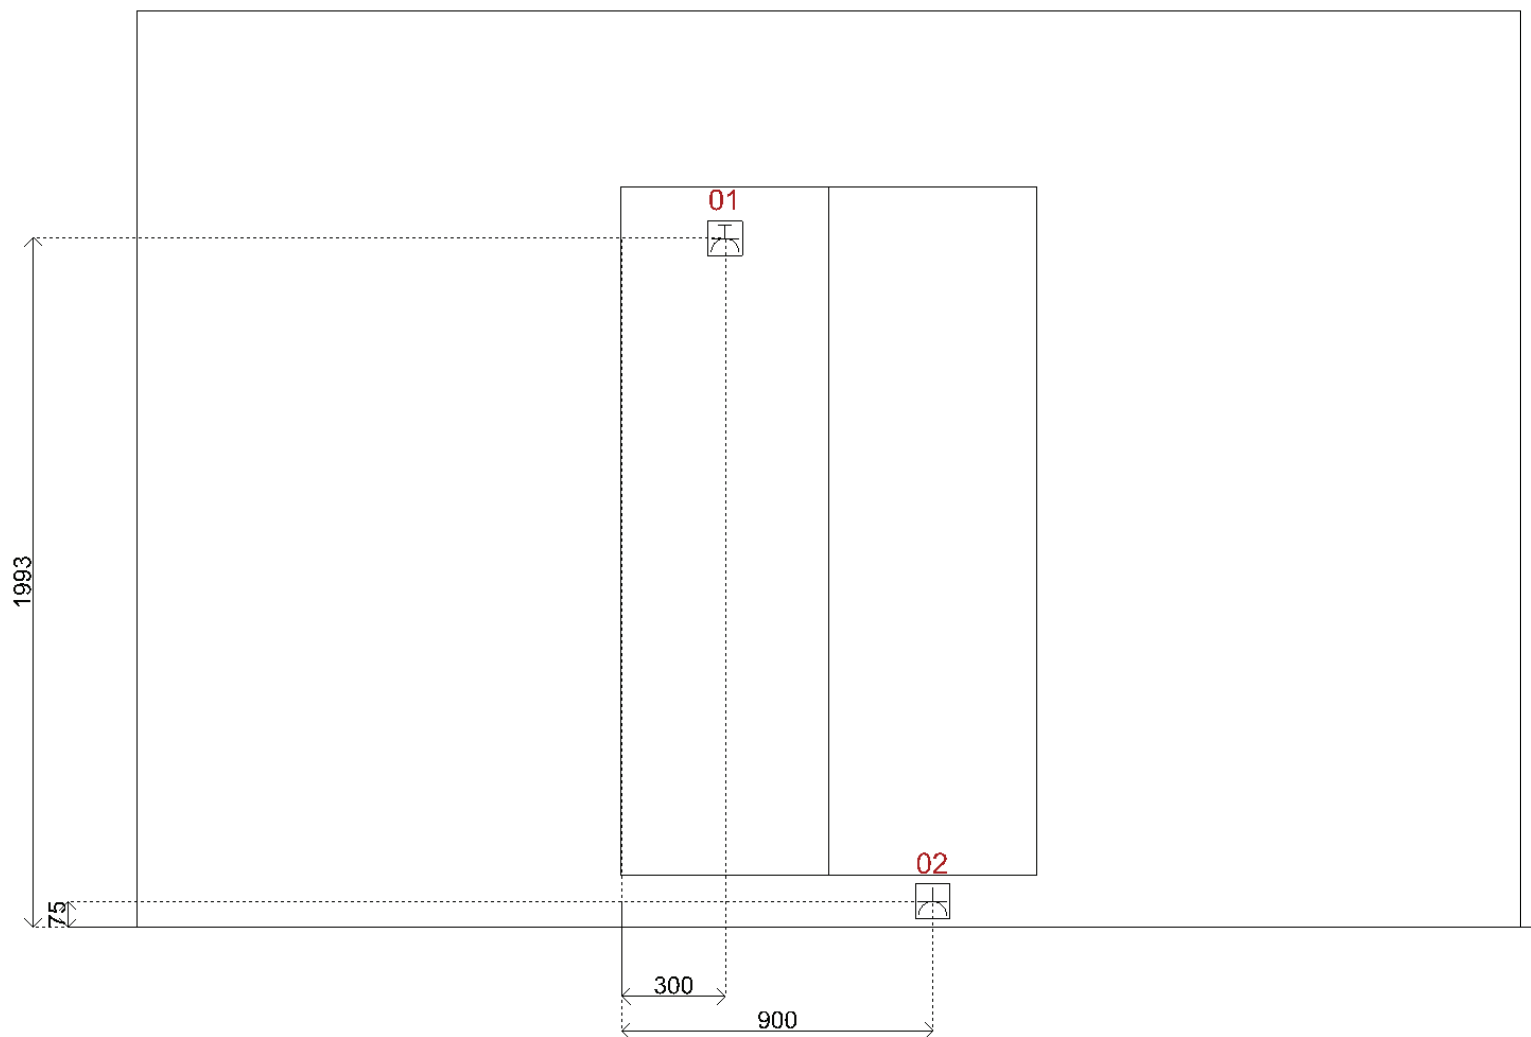

| | |
|----|--|
| 01 | EWCD tbv Combi 3350 Watt |
| 02 | EWCD tbv koelvriescombinatie |
| 03 | warm-/koudwater |
| 04 | afvoer plus eventuele aansluitingen voor vaatwasser |
| 05 | Kraan (kw) met beluchter en terugslagklep |
| 06 | EWCD op aparte groep tbv VW |
| 07 | Gasaansluiting op muurplaat indien keuze gaskookplaat |
| 07 | 2 fasen perilex indien keuze Keramisch/Inductiekookplaat |
| 08 | EWCD tbv vonkontsteking indien keuze gaskookplaat |
| 09 | EWCD tbv aansluiting optionele WCD in blad! |
| 10 | EWCD tbv afzuigkap tegen plafond |